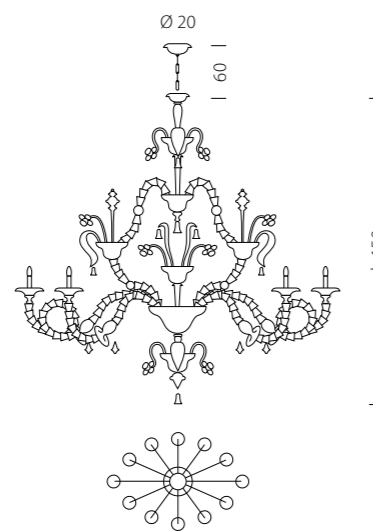

1472/12

CE 12 x MAX 42W E14