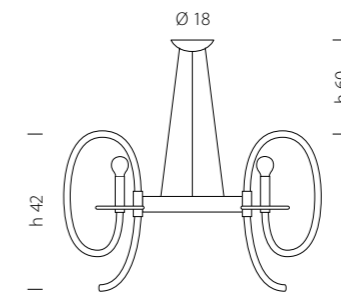

Misure in cm / Measures in cm

Ø 82

2050/6

CE 6 x MAX 42W E14 

Ø 94

2050/9

CE 9 x MAX 42W E14 

Ø 114