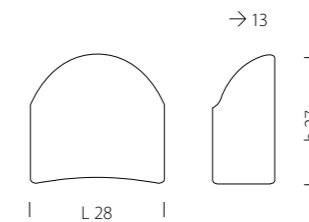

215

CE 2 x MAX 70W E27