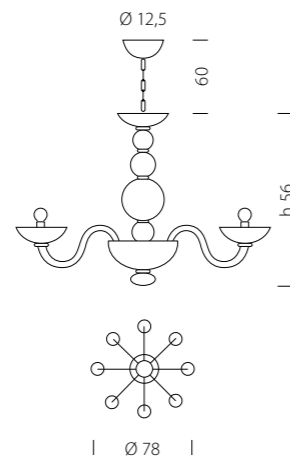

1530/8
CE 8 x MAX 42W E14