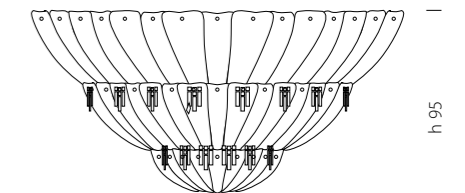

420/192
CE 40 x MAX 70W E27 +
1 x MAX 42W E14