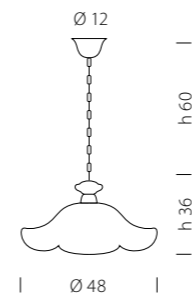

Oro 24 Kt / 24 Kt Gold / Or 24 Kt /
Gold 24 Kt / Oro de 24 Kt /
Золото 24 карата

Misure in cm / Measures in cm

1199/48

CE 1 x MAX 70W E27

1201/32

CE 2 x MAX 70W E27

1201/48

CE 3 x MAX 70W E27