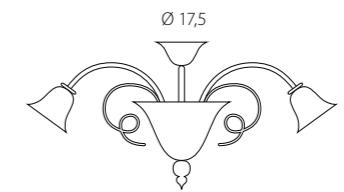

Ø 72

1421/5
CE 5 x MAX 42W E14