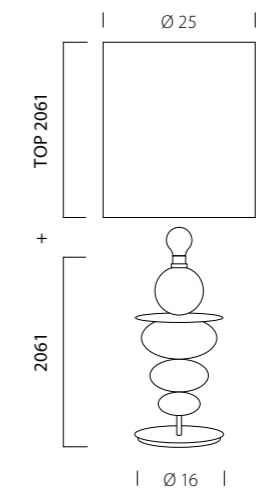

BIA
Bianco / White / Blanc / Weiß /
Blanco / белый

Misure in cm / Measures in cm

2060 + TOP 2060
CE 1 x MAX 42W E14

2061 + TOP 2061
CE 1 x MAX 70W E27

2062 + TOP 2062
CE 1 x MAX 70W E27

Suite

Bellezza, eleganza, prestigio.
Beauty, elegance, quality.