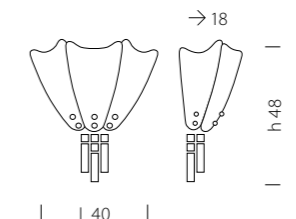

421/A2
CE 2 x MAX 42W E14