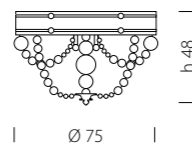

1649/75
CE 5 x MAX 42W E14