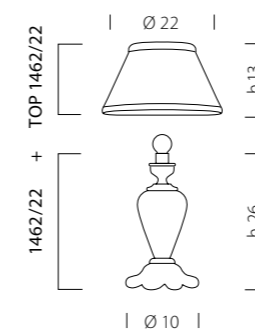

1462/22 + TOP 1462/22
CE 1 x MAX 42W E14