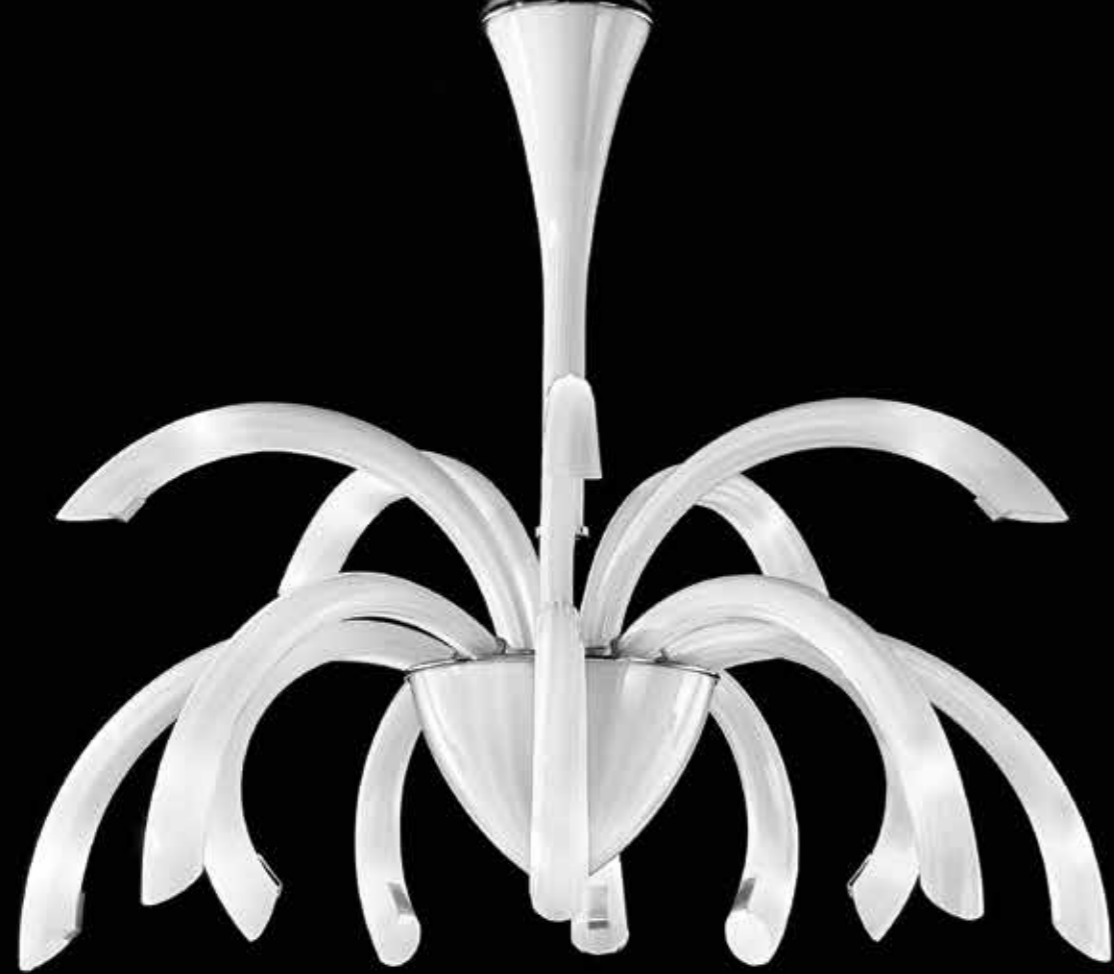

Esuberanza nelle forme e funzionalità
creano un punto luce unico per
caratteristiche e design.

2030/15 FU

A unique, eye-catching source of light offering dynamic features and sheer functionality.

2032/10 CR