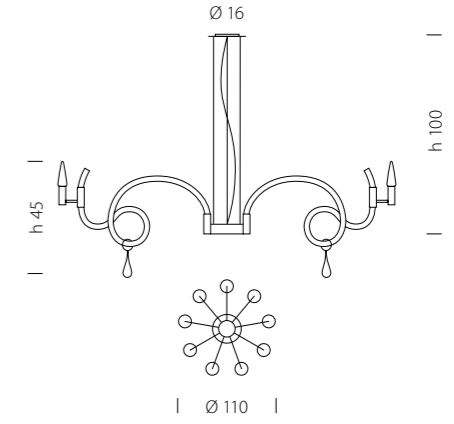

2001/9
CE 9 x MAX 42W E14