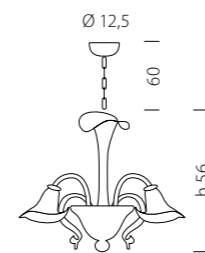

Misure in cm / Measures in cm

Ø 63

1479/3

CE 3 x MAX 42W E14

Ø 84

1479/5

CE 5 x MAX 42W E14

Ø 100