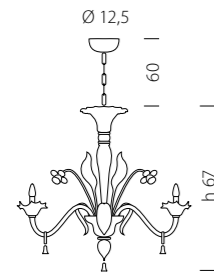

1377/3 MINI

CE 3 x MAX 42W E14