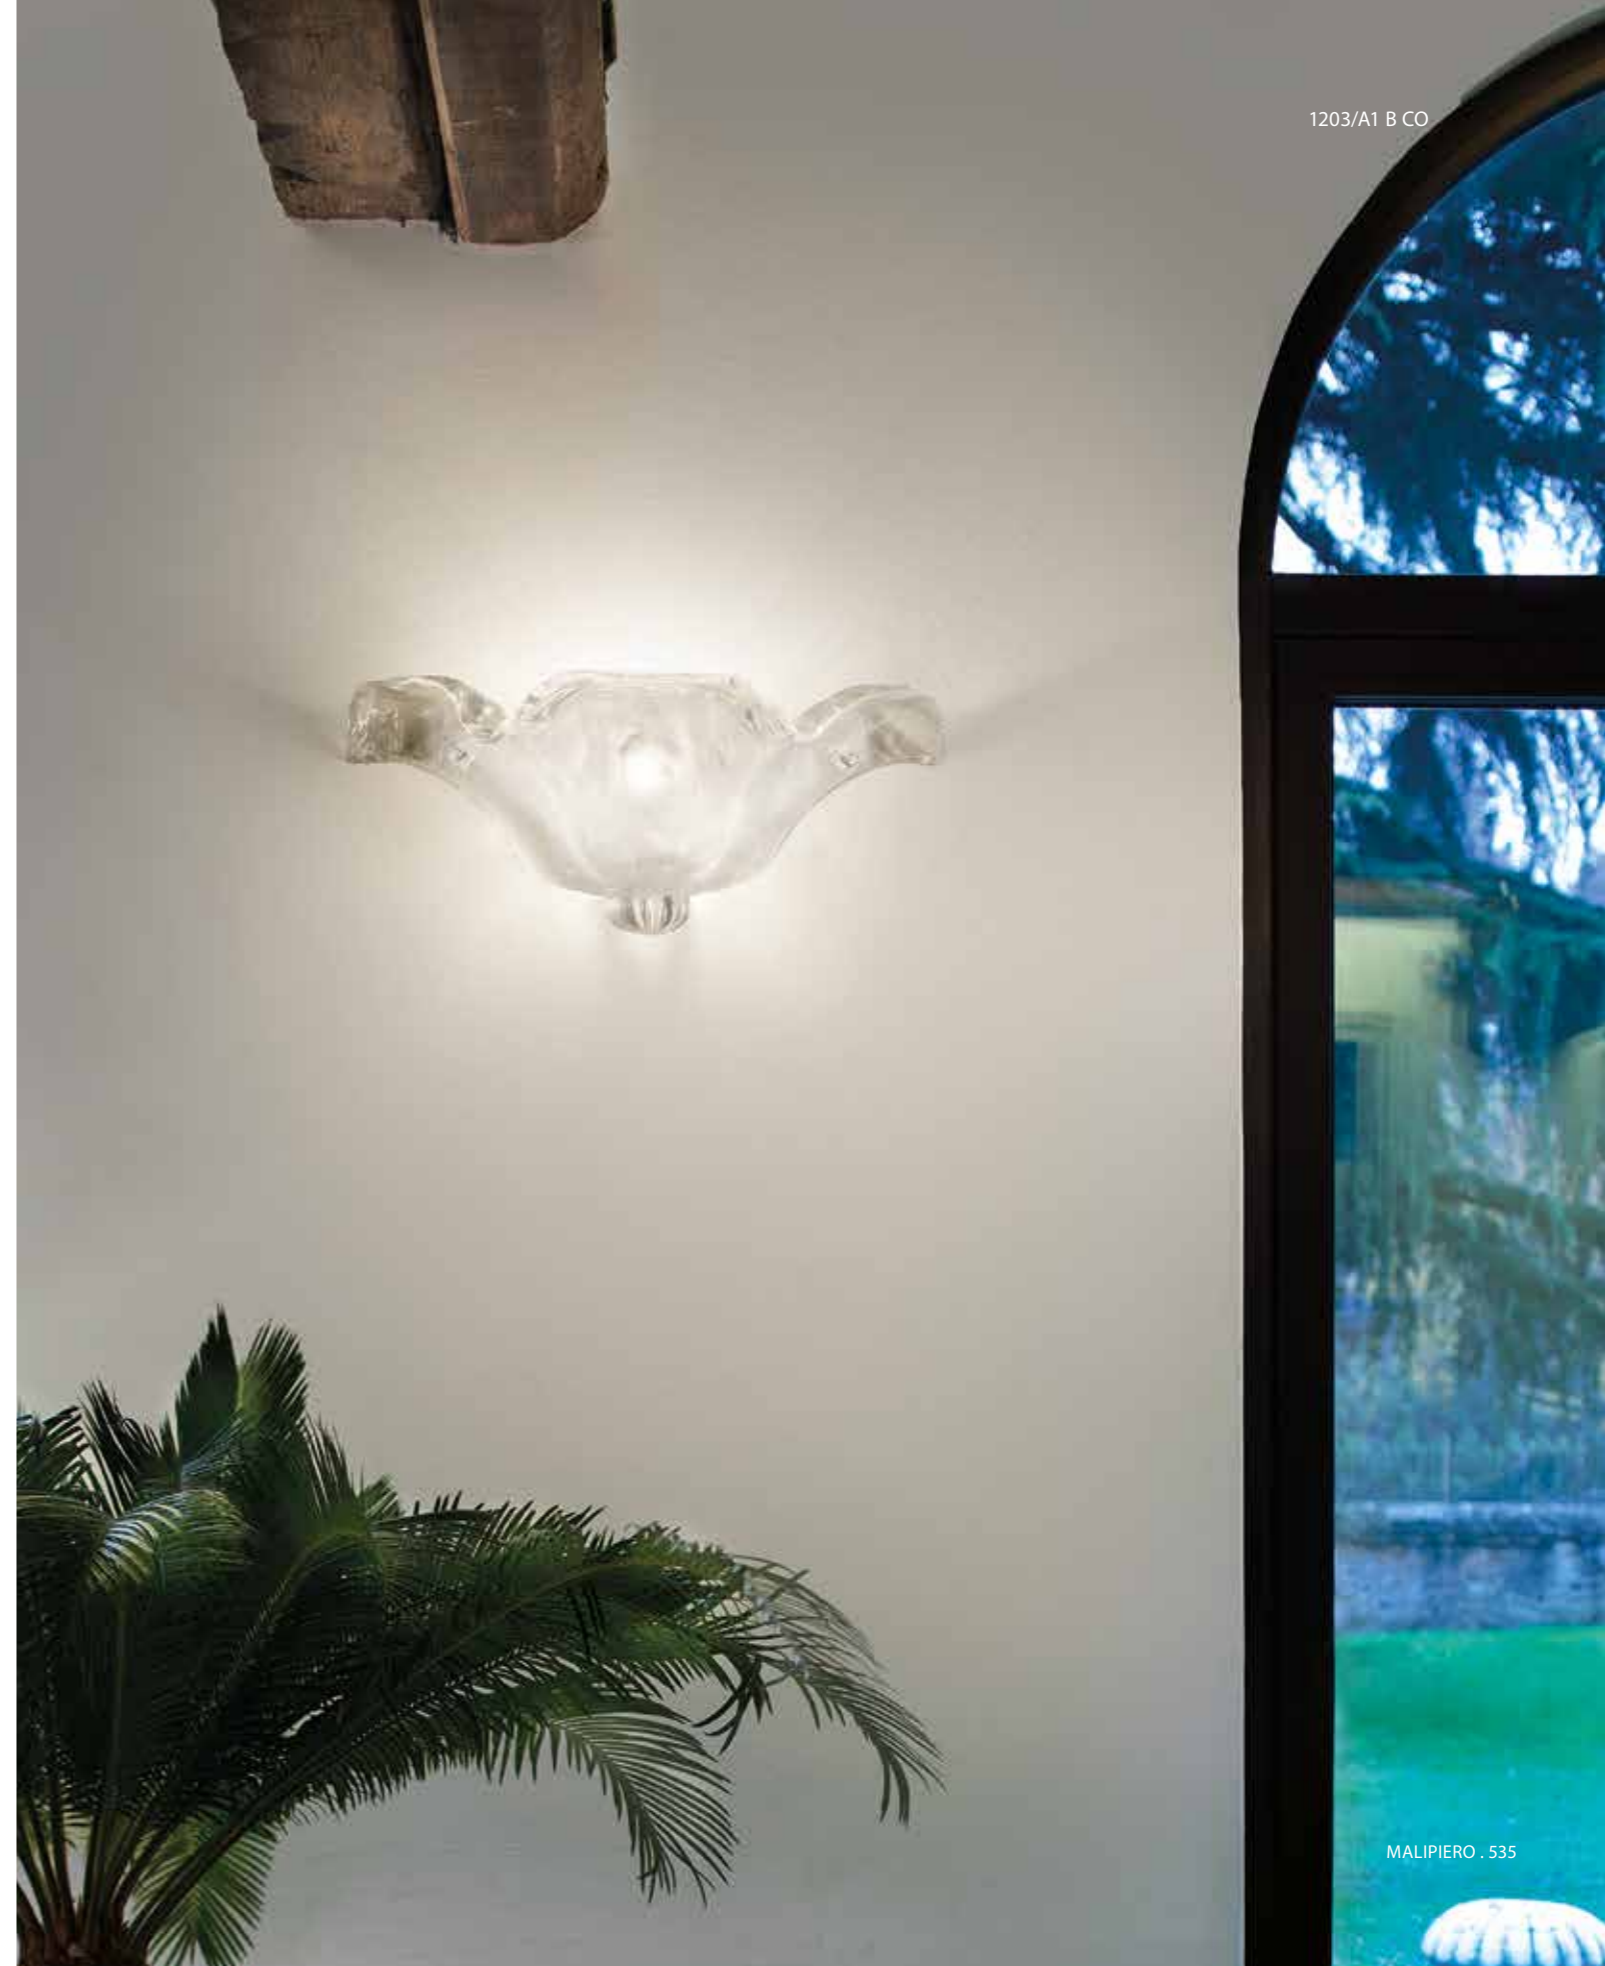

Forme decise pensate per impreziosire gli ambienti. Ancora una volta ad emergere è la luce e la bellezza che riesce a donare alla materia che l'avvolge.

Specifically designed to enhance your home. Once again it's the combined effect of light and aesthetics that create an extremely inviting atmosphere.