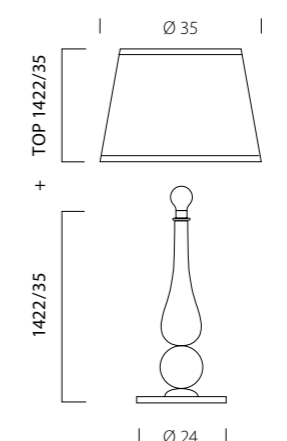

1422/35 + TOP 1422/35
 1 x MAX 70W E27