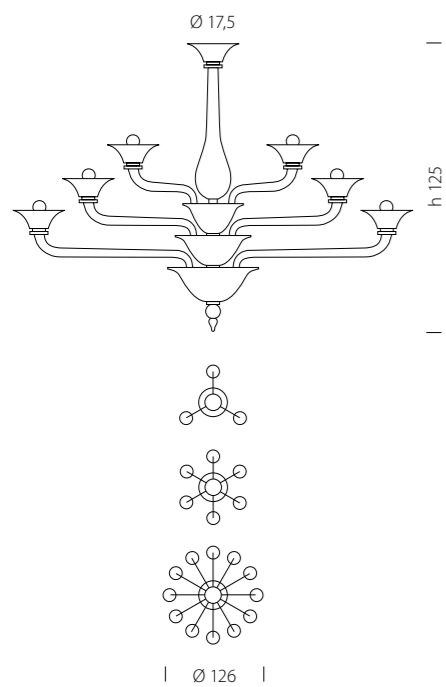

1544/12+6+3

CE 21 x MAX 42W E14