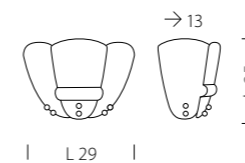

471/A1

CE 1 x MAX 42W E14