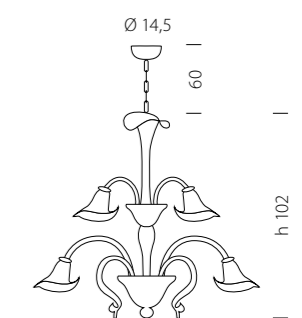

Ø 109

1479/8+4

CE 12 x MAX 42W E14