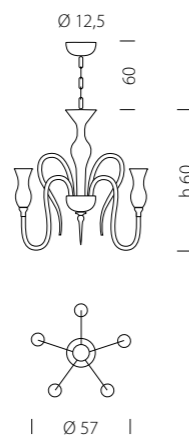

1022/5
CE 5 x MAX 42W E14