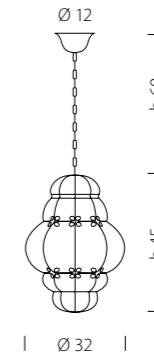

1436

CE 1 x MAX 70W E27