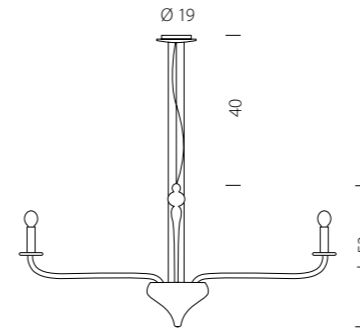

Misure in cm / Measures in cm

Ø 84

2011/6

CE 6 x MAX 42W E14

Ø 100

2011/9

CE 9 x MAX 42W E14

Ø 110