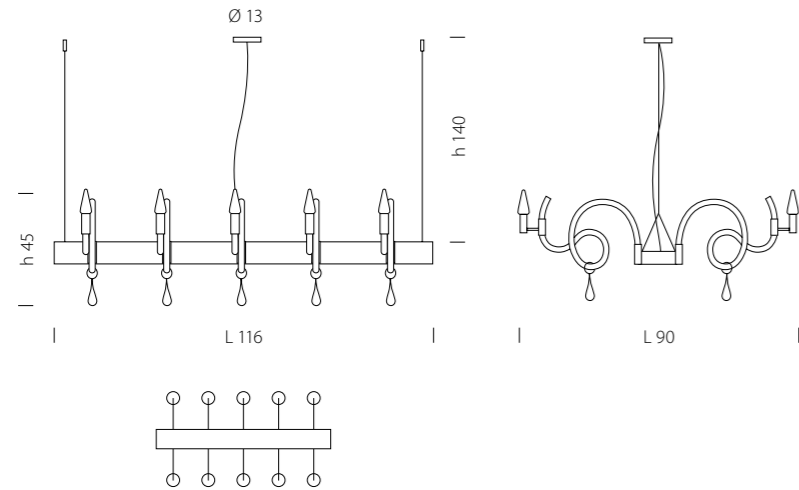

2000/10
CE 10 x MAX 42W E14