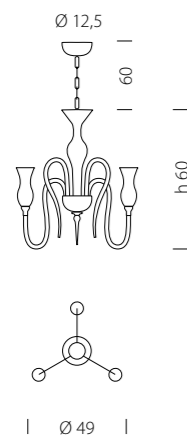

1022/3
CE 3 x MAX 42W E14