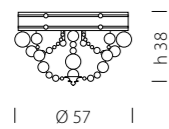

1649/57
CE 3 x MAX 42W E14