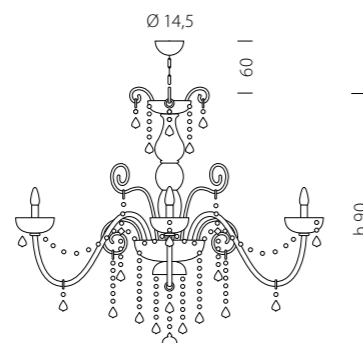

Bianco / White

Dorato / Golden

KIT CALZA su richiesta
STOCKING only on demand

1 kit per 50 cm catena
1 kit for 50 cm's chain

FINITURA: Organza
FINISHING: Organdy

947/8

CE 8 x MAX 42W E14

947/12