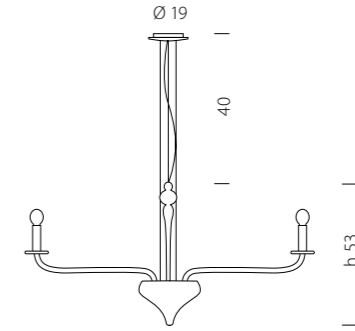

Misure in cm / Measures in cm

Ø 84

2011/6

CE 6 x MAX 42W E14

Ø 100

2011/9

CE 9 x MAX 42W E14

Ø 110