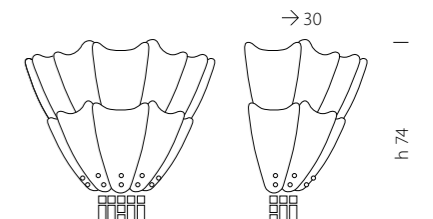

421/A5
CE 5 x MAX 70W E27