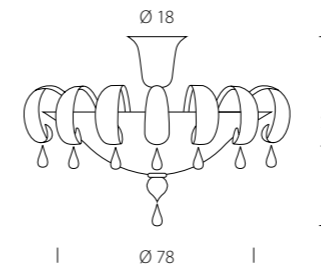

Misure in cm / Measures in cm

1386/48

CE 3 x MAX 42W E14 

1386/60

CE 3 x MAX 70W E27 

1386/78

CE 6 x MAX 70W E27 

1386/A1