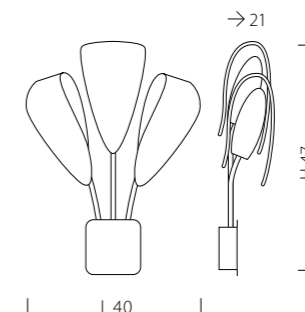

402/A3

CE 3 x MAX 40W G9