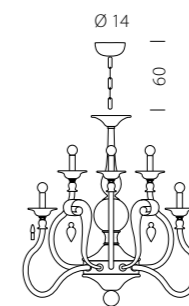

1698/4+4
CE 8 x MAX 42W E14

1700/A2
CE 2 x MAX 42W E14

1700/A3
CE 3 x MAX 42W E14

1708
CE 36 x MAX 42W E14

Bucintoro 1798

DESIGN
Sylcom Glass Design

“A bordo dei miei ponti si usava celebrare una delle più antiche tradizioni veneziane, lo sposalizio con il mare, in un’unione simbolica tra l’insaziabile aspirazione umana e le forze della natura. Il mio nome è perciò impresso nella storia, destinato ad essere ricordato per sempre”.