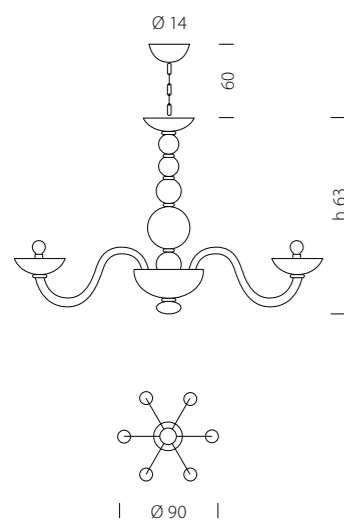

1531/6
CE 6 x MAX 42W E14