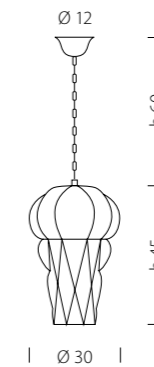

1443/30

CE 1 x MAX 70W E27