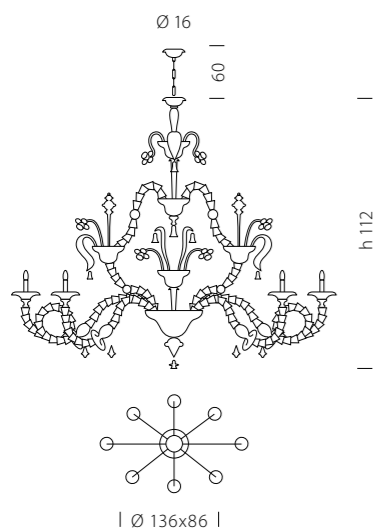

1472/8

CE 8 x MAX 42W E14