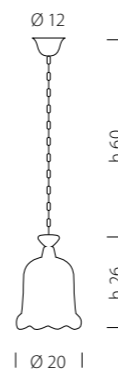

Oro 24 Kt / 24 Kt Gold / Or 24 Kt /
Gold 24 Kt / Oro de 24 Kt /
Золото 24 карата

Misure in cm / Measures in cm

1209/20

CE 1 x MAX 70W E27

1209/26

CE 1 x MAX 70W E27

1209/32

CE 1 x MAX 70W E27