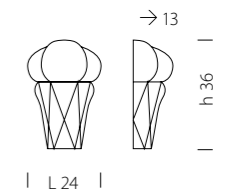

1443/A

CE 1 x MAX 42W E14