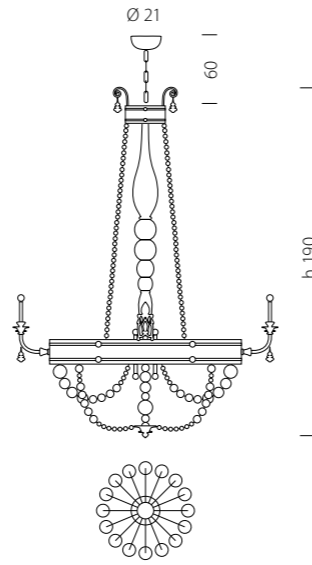

1648/16
CE 30 x MAX 42W E14