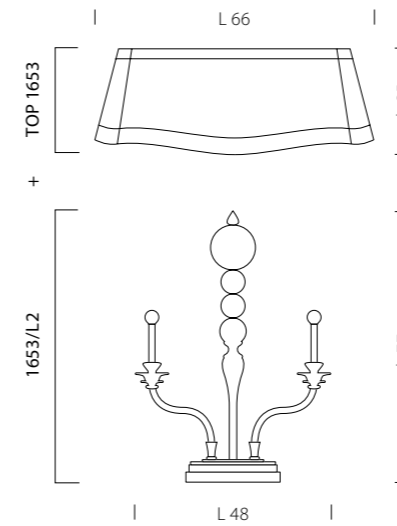

1653/L2 + TOP 1653
CE 2 x MAX 42W E14