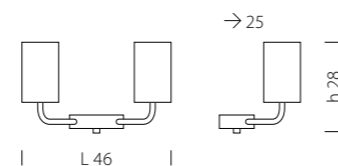

FU

Fumé / Smoked / Fumé / Rauchfarben /
Fumé / Дымчатый

2120/6
 CE 6 x MAX 42W E14

2120/9
 CE 9 x MAX 42W E14

2120/12
 CE 12 x MAX 42W E14

2121/6
 CE 6 x MAX 42W E14

2120/9+3
 CE 12 x MAX 42W E14

2120/12+6
 CE 18 x MAX 42W E14