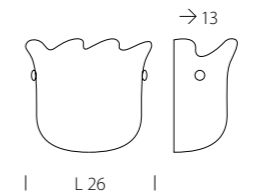

1211/A1

CE 1 x MAX 70W E27