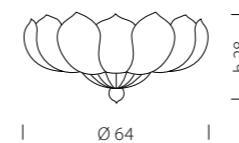

1397/64

CE 3 x MAX 70W E27 +
1 x MAX 42W E14