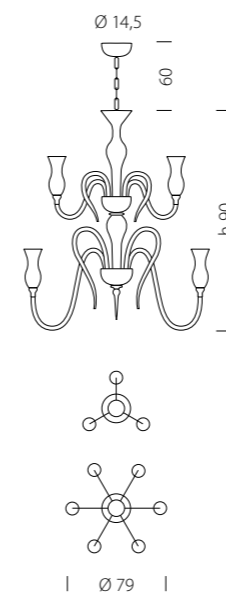

1022/6+3
CE 9 x MAX 42W E14