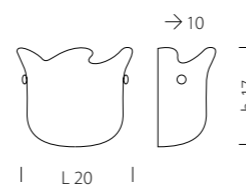

Oro 24 Kt / 24 Kt Gold / Or 24 Kt /
Gold 24 Kt / Oro de 24 Kt /
Золото 24 карата

Misure in cm / Measures in cm

1209/20

CE 1 x MAX 70W E27

1209/26

CE 1 x MAX 70W E27

1209/32

CE 1 x MAX 70W E27