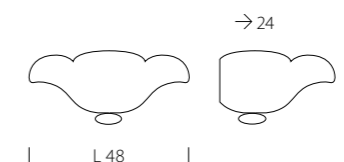

1203/A1

CE 1 x MAX 70W E27