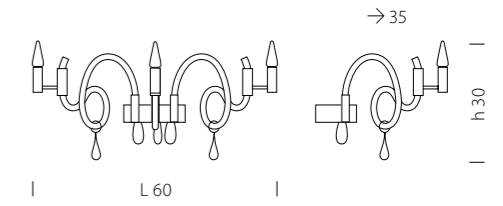

2002/2
 CE 2 x MAX 42W E14

2002/3
 CE 3 x MAX 42W E14

Tron 2050

DESIGN
Oriano Favaretto

La circolarità dei movimenti esalta i punti luce, che spuntano con dolcezza floreale e dinamica.

A vibrant design featuring a refined flower-like arrangement of swirls that encircle and enhance the sources of light.