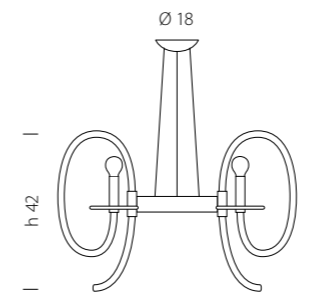

Misure in cm / Measures in cm

Ø 82

2050/6

CE 6 x MAX 42W E14 

Ø 94

2050/9

CE 9 x MAX 42W E14 

Ø 114