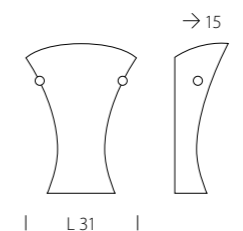

1399

CE 1 x MAX 70W E27 +
1 x MAX 42W E14