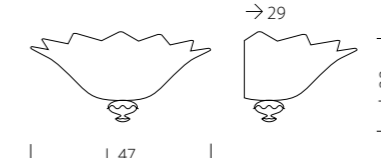

1142/A2

CE 2 x MAX 42W E14