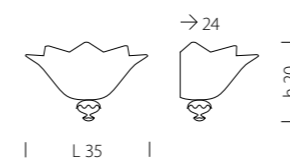

1141/A1

CE 1 x MAX 42W E14