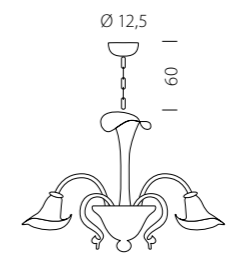

Misure in cm / Measures in cm

Ø 63

1479/3

CE 3 x MAX 42W E14

Ø 84

1479/5

CE 5 x MAX 42W E14

Ø 100