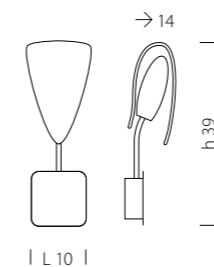

402/A1

CE 1 x MAX 40W G9