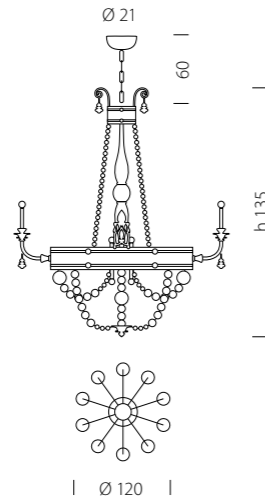

1648/10
CE 18 x MAX 42W E14