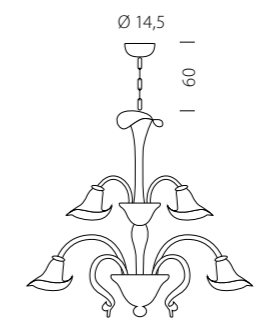

Ø 109

1479/6+3

CE 9 x MAX 42W E14