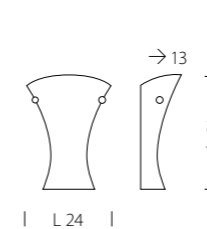

1401
CE 1 x MAX 70W E27