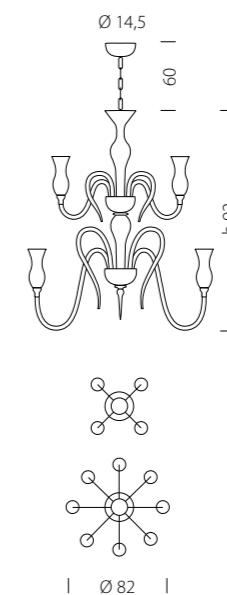

1022/8+4
CE 12 x MAX 42W E14