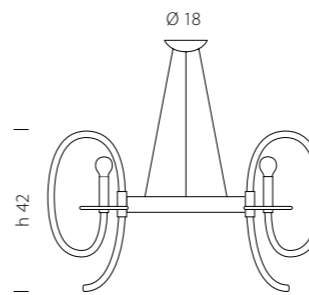

Misure in cm / Measures in cm

Ø 82

2050/6

CE 6 x MAX 42W E14 

Ø 94

2050/9

CE 9 x MAX 42W E14 

Ø 114