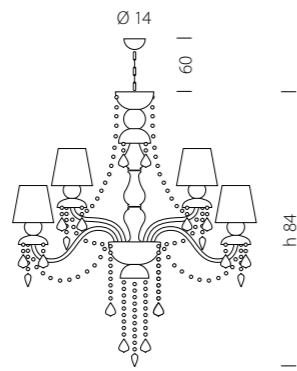

KIT CALZA su richiesta
STOCKING only on demand

1 kit per 50 cm catena
1 kit for 50 cm's chain

FINITURA: Organza
FINISHING: Organdy

Ø 76

670/3+3

CE 6 x MAX 42W E14

Ø 88

670/4+4