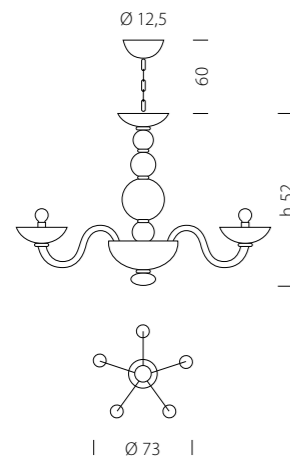

1530/5
CE 5 x MAX 42W E14