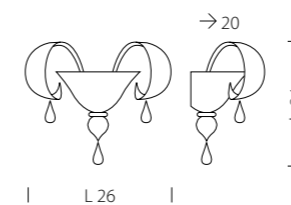

Misure in cm / Measures in cm

1386/48

CE 3 x MAX 42W E14 

1386/60

CE 3 x MAX 70W E27 

1386/78

CE 6 x MAX 70W E27 

1386/A1