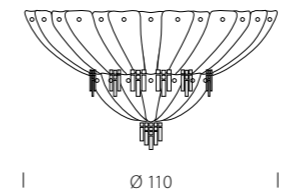

420/110
CE 12 x MAX 70W E27 +
1 x MAX 42W E14