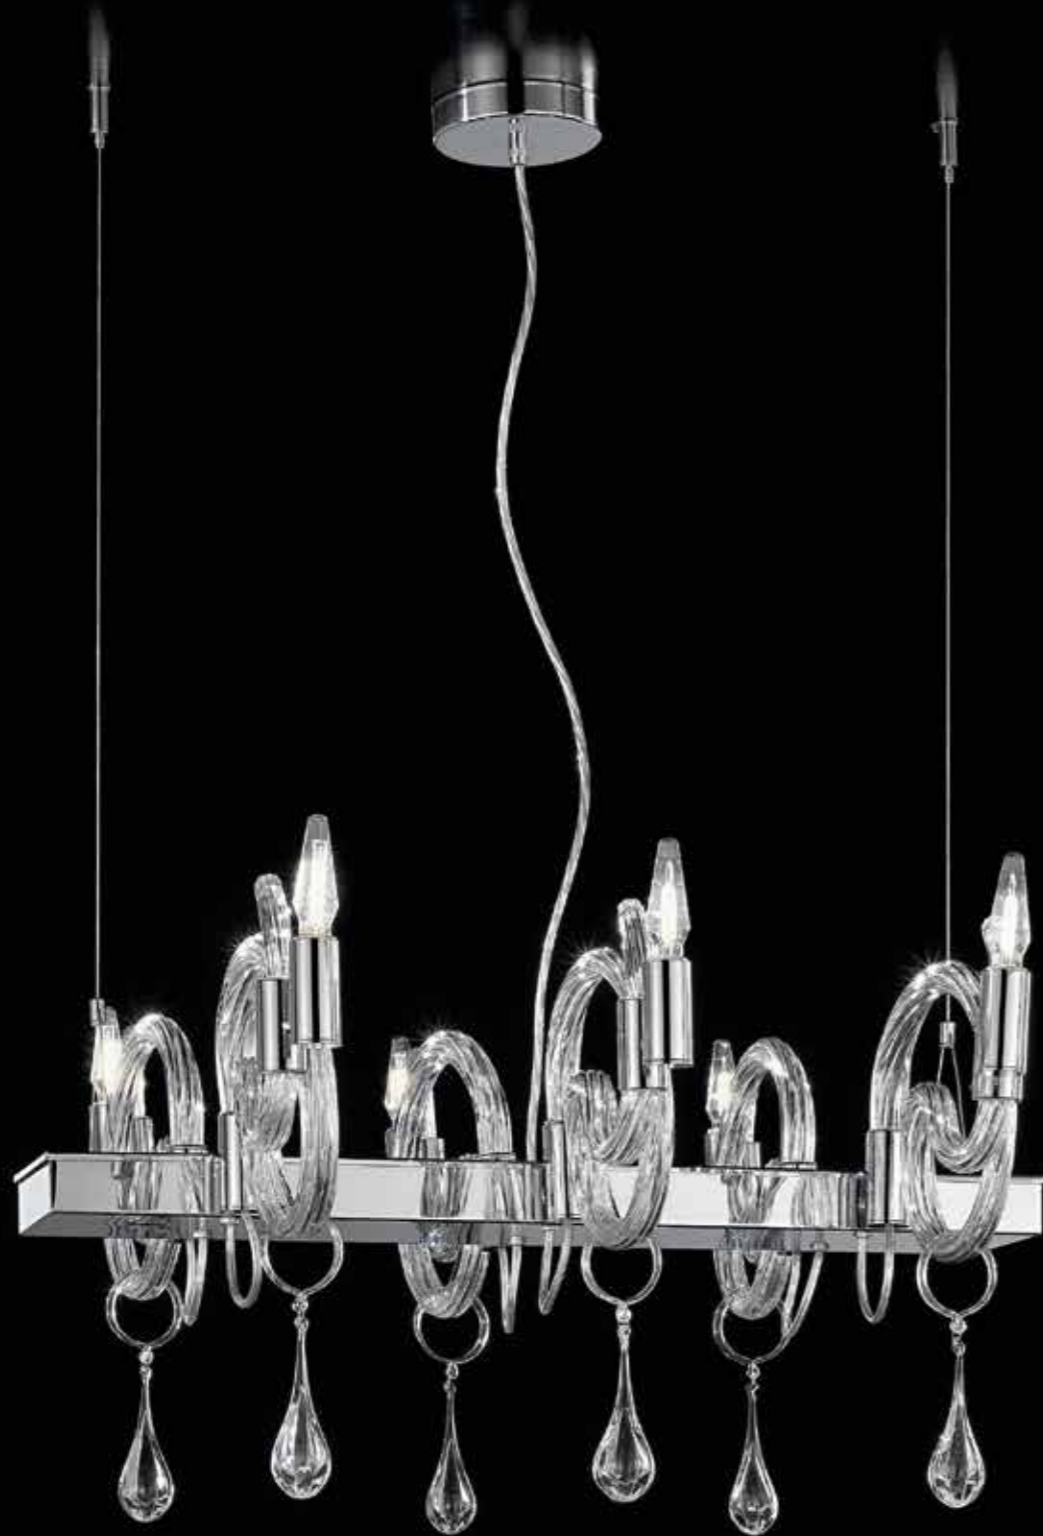

DESIGN
Massimo Tonetto

Pura maestria artigiana che si manifesta
nelle originali evoluzioni del vetro.

A highly original style resulting from exceptional creativity and expertise.

2001/6 AS

2001/9 GRY

Serie 2000/2001/2002