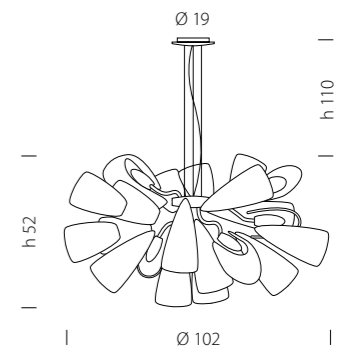

400/21

CE 21 x MAX 40W G9

401/9

CE 9 x MAX 40W G9

401/15

CE 15 x MAX 40W G9