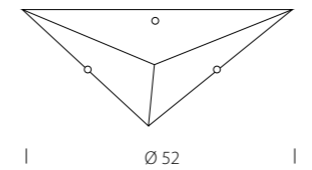

1171/52

CE 2 x MAX 70W E27