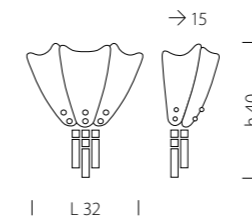

421/A1
CE 1 x MAX 42W E14