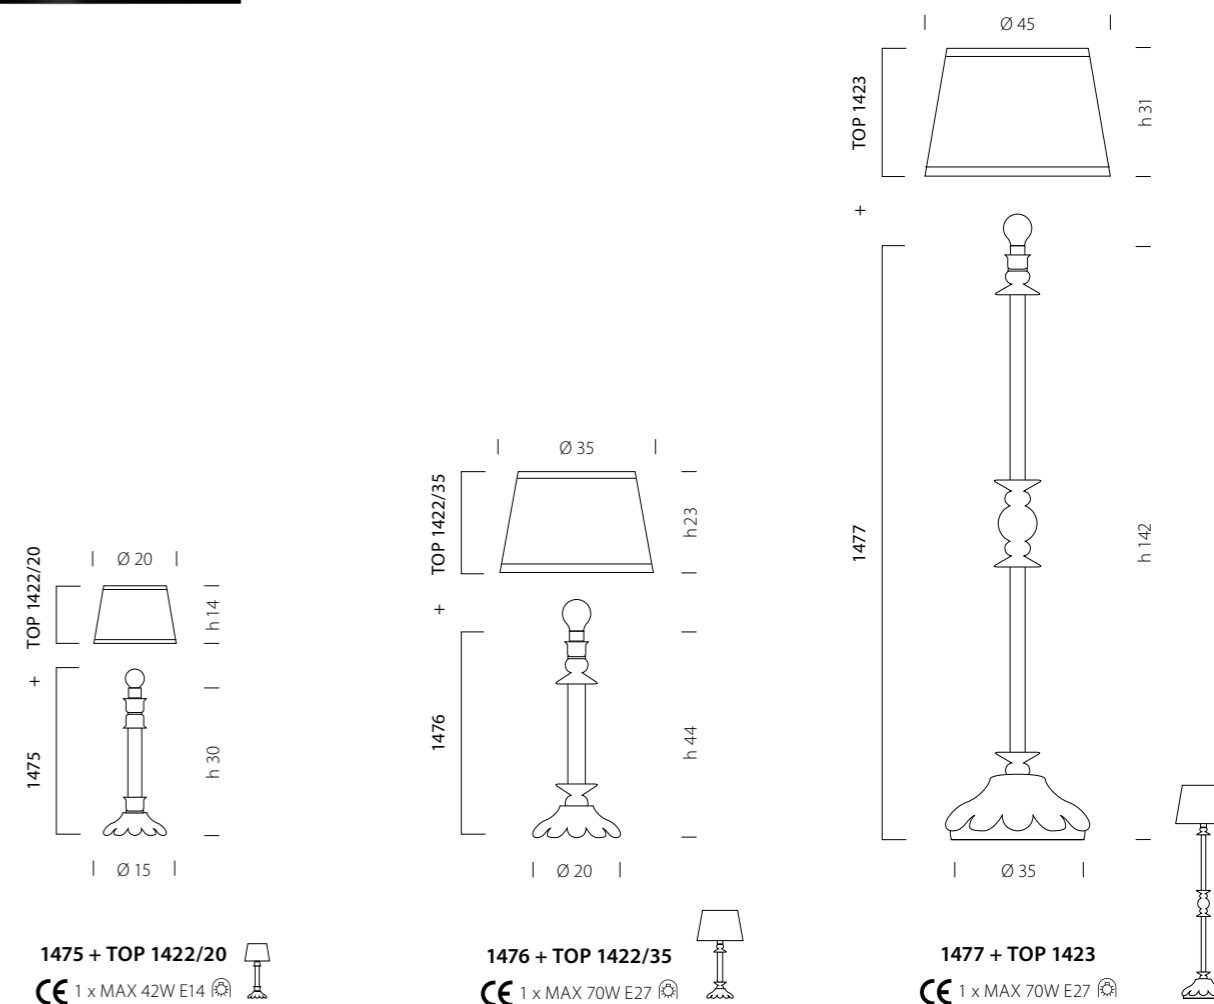

BL.CR
Bianco Latte e Cristallo / Milk White
and Clear / Blanc Lait et Cristal /
Milchweiß und Kristall / Blanco Leche
y Cristal / Молочно-белый
и Хрусталь

BLU.ORO
Blu e Oro 24 Kt / Blue and 24Kt Gold /
Bleu et Or 24 Kt / Blau und Gold 24 Kt /
Azul y Oro de 24 Kt / Синий и Золото
24 карата

CR
Cristallo / Clear / Cristal / Kristallglas /
Cristal / Хрусталь

CR.ORO
Cristallo e Oro 24 Kt / Clear and 24 Kt
Gold / Cristal et Or 24 Kt / Kristallglas
und Gold 24 Kt / Cristal y Oro de 24 Kt /
Хрусталь и Золото 24 карата

FU.ORO
Fumé e Oro 24 Kt / Smoked and 24 Kt
Gold / Fumé et Or 24 Kt / Rauchfarben
und Gold 24 Kt / Fumé y Oro de 24

NE.CR
Nero e Cristallo / Black and Clear /
Noir et Cristal / Schwarz und
Kristallglas / Negro y Clear / Черный
и Хрусталь

VE.ORO
Verde e Oro 24 Kt / Green and 24 Kt
Gold / Vert et Or 24 Kt / Grün und Gold
24 Kt / Verde y Oro de 24 Kt / Зеленый
и Золото 24 карата

FINITURA PARALUME TOP / LAMPSHADE TOP FINISHES / FINITION ABAT-JOUR TOP / AUSFÜHRUNG TOP LAMPENSCHIRM
ACABADO PANTALLA TOP / ОТДЕЛКА АБАЖУРА TOP

ARG
Aorio + bordo argento / Ivory + silver
trim / Ivoire + bord argent / Elfenbein
+ silberfarbener Rand / Marfil + borde
plateado / Цвет слоновой кости +
серебряная кромка

ORO
Aorio + bordo oro / Ivory + gold
trim / Ivoire + bord or / Elfenbein +
goldfarbener Rand / Marfil + borde
dorado / Цвет слоновой кости +
позолоченная кромка

Misure in cm / Measures in cm