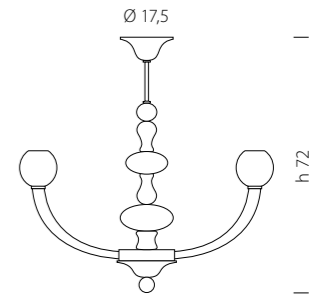

Ø 17,5

h 72

Ø 100

1537/12

CE 12 x MAX 42W E14