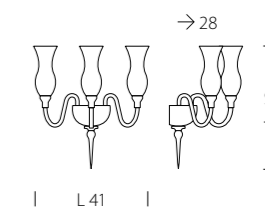

1020/12
CE 12 x MAX 42W E14

1020/12+6
CE 18 x MAX 42W E14

1020/A1
CE 1 x MAX 42W E14

1020/A2
CE 2 x MAX 42W E14

1020/A3
CE 3 x MAX 42W E14

Teodato 1022

DESIGN
Sylcom Glass Design

La versione “1022 Teodato” si arricchisce di nuovi elementi decorativi, i pastorali, proponendosi in una declinazione ancora più raffinata.