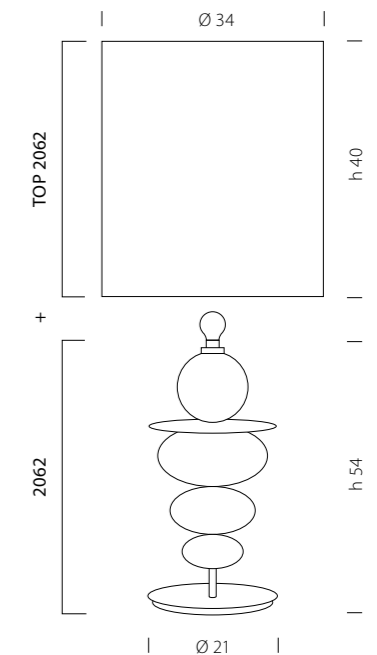

BIA
Bianco / White / Blanc / Weiß /
Blanco / белый

Misure in cm / Measures in cm

2060 + TOP 2060
CE 1 x MAX 42W E14

2061 + TOP 2061
CE 1 x MAX 70W E27

2062 + TOP 2062
CE 1 x MAX 70W E27

Suite

Bellezza, eleganza, prestigio.
Beauty, elegance, quality.