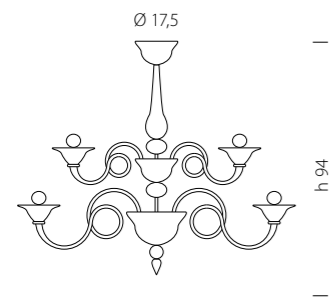

CE 8 x MAX 42W E14

Ø 106

1382/12

CE 12 x MAX 42W E14

Ø 135

1382/16

CE 16 x MAX 42W E14

Ø 102