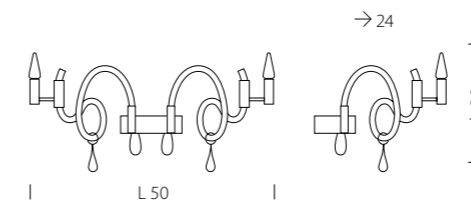

2002/2
 CE 2 x MAX 42W E14

2002/3
 CE 3 x MAX 42W E14

Tron 2050

DESIGN
Oriano Favaretto

La circolarità dei movimenti esalta i punti luce, che spuntano con dolcezza floreale e dinamica.

A vibrant design featuring a refined flower-like arrangement of swirls that encircle and enhance the sources of light.