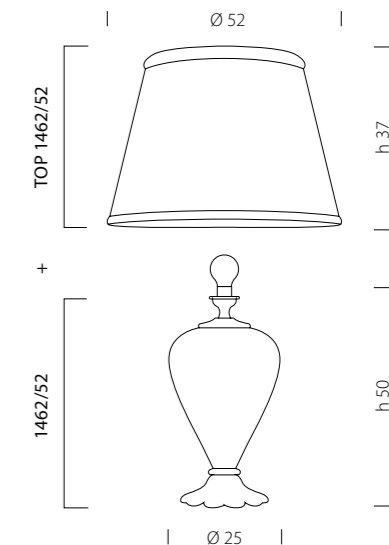

1462/52 + TOP 1462/52
CE 1 x MAX 70W E27