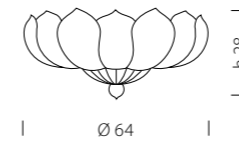

1400/64
CE 3 x MAX 70W E27 +
1 x MAX 42W E14