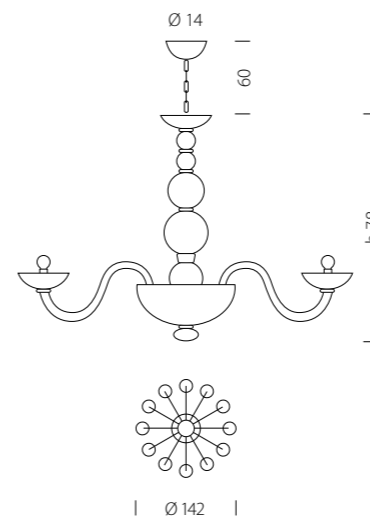

1531/12
CE 12 x MAX 42W E14