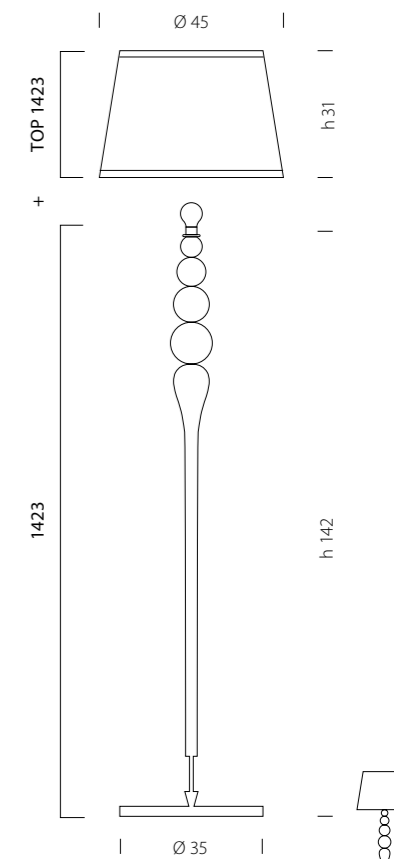

1423 + TOP 1423
 1 x MAX 70W E27