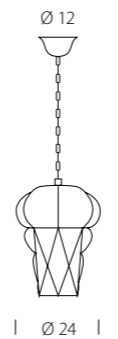

1443/24

CE 1 x MAX 70W E27