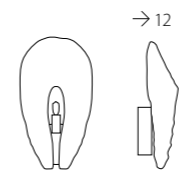

L 16

492/A1

CE 1 x MAX 40W G9