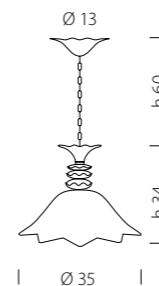

GR.ORO

Graniglia Oro 24 Kt / 24 Kt Gold
Graniglia / Grès Or 24 Kt / Graniglia
24 Kt Gold / Granalla Oro de 24 Kt /
Золото 24 карата

Misure in cm / Measures in cm

1139/35

CE 1 x MAX 70W E27

1139/47

CE 1 x MAX 70W E27