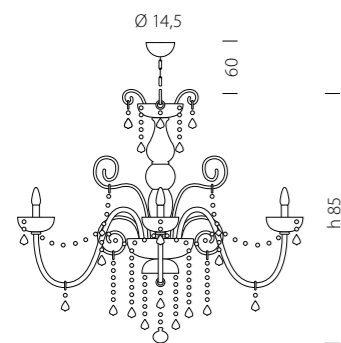

Bianco / White

Dorato / Golden

KIT CALZA su richiesta
STOCKING only on demand

1 kit per 50 cm catena
1 kit for 50 cm's chain

FINITURA: Organza
FINISHING: Organdy

947/8

CE 8 x MAX 42W E14

947/12