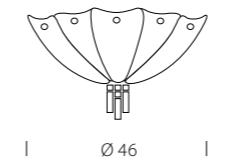

420/46
CE 3 x MAX 70W E27