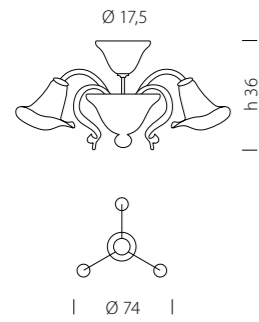

1480/3
CE 3 x MAX 42W E14