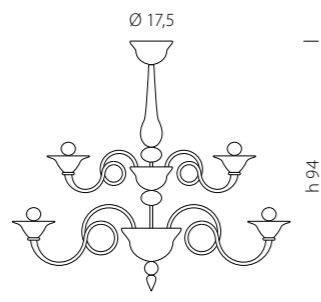

Ø 102

1382/8+4

CE 12 x MAX 42W E14