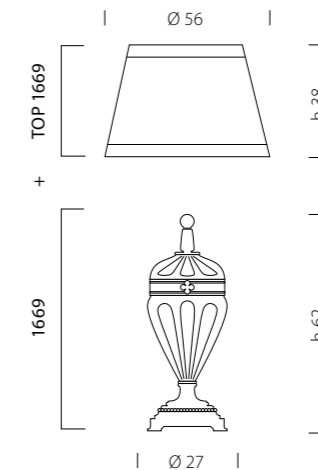

TOP 1648

1653/L2 + TOP 1653
 CE 2 x MAX 42W E14

1658 + TOP 1658
 CE 1 x MAX 42W E14
 1 x MAX 70W E27

1659 + TOP 1659
 CE 1 x MAX 42W E27
 1 x MAX 70W E27

1668 + TOP 1668
 CE 1 x MAX 42W E14

1669 + TOP 1669
 CE 3 x MAX 42W E14
 1 x MAX 70W E27