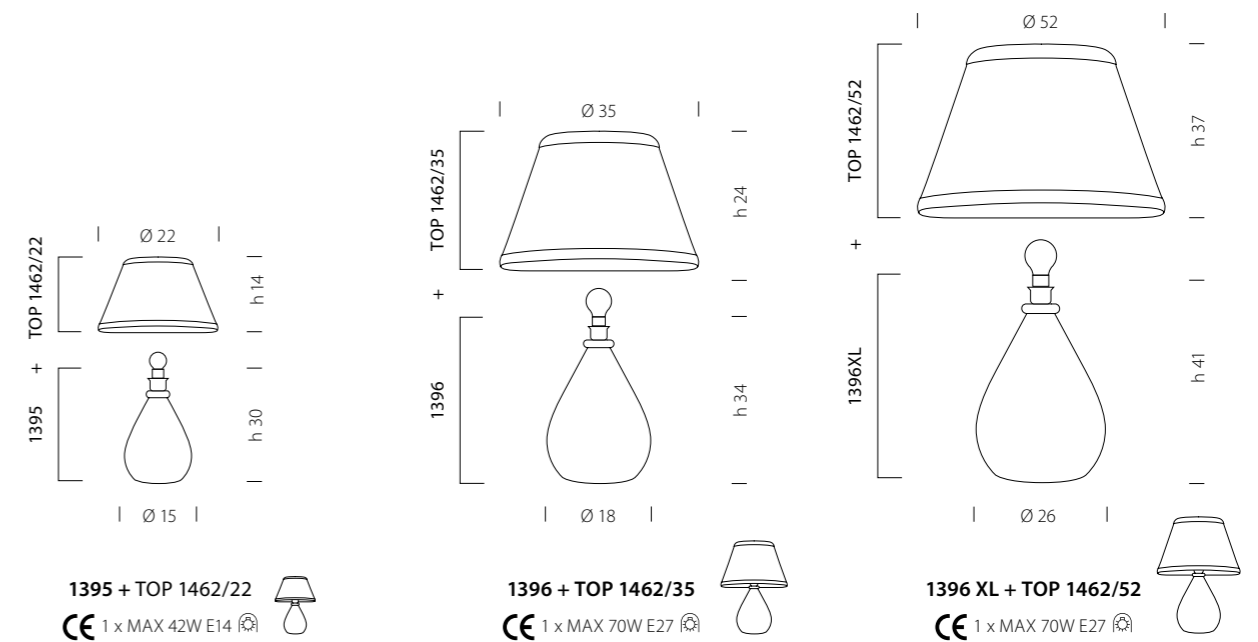

K
Cromo lucido / Polish chrome /
Chrome brillant / Glaenzend Chrom /
Cromo brillante / Хром

D
Dorado lucido / Polish gold /
Doré brillant / Glaenzend Chrome /
Dorado brillante / Позолоченный

Indicazioni opzionali / optional information

FINITURA VETRO / GLASS FINISHES / FINITION VERRE / GLAS-FINISH / ACABADO VIDRIO / ОТДЕЛКА СТЕКЛОМ

AS
Ambra Sommerso / Submerged
Amber / Ambre Profond / Tauch-Bern-
stein / Ámbar Sumergido / Янтарь
Соммерсо

AV
Avorio / Ivory / Ivoire / Elfenbein /
Marfil / белый Слоновая

BL.CR
Bianco Latte Cristallo / Milk White Clear /
Blanc Lait Cristal / Milchweiß Kristall /
Blanco Leche Cristal / Молочно-
белый Хрусталь

CR
Cristallo / Clear / Cristal / Kristallglas /
Cristal / Хрусталь

DEN
Denim / Blue Denim / Bleu Denim /
Blau Denim / Azul Denim /
Джинсовый

FU
Fumé / Smoked / Fumé /
Rauchfarben / Fumé / Дымчатый

GRY
Grigio / Gray / Gris / Grau / Gris /
Серый

ORO
Oro 24 Kt / 24 Kt Gold / Or 24 Kt /
Gold 24 Kt / Oro de 24 Kt /
Золото 24 карата

FINITURA PARALUME TOP / LAMPSHADE TOP FINISHES / FINITION ABAT-JOUR TOP / AUSFÜHRUNG TOP LAMPENSCHIRM
ACABADO PANTALLA TOP / ОТДЕЛКА АБАЖУРА TOP

ARG
Avorio + bordo argento / Ivory + silver
trim / Ivoire + bord argent / Elfenbein
+ silberfarbener Rand / Marfil + borde
plateado / Цвет слоновой кости +
серебряная кромка

ORO
Avorio + bordo oro / Ivory + gold
trim / Ivoire + bord or / Elfenbein +
goldfarbener Rand / Marfil + borde
dorado / Цвет слоновой кости +
позолоченная кромка