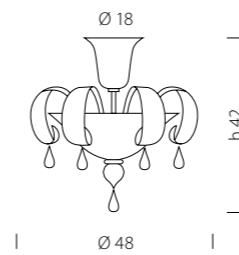

1386/48

CE 3 x MAX 42W E14