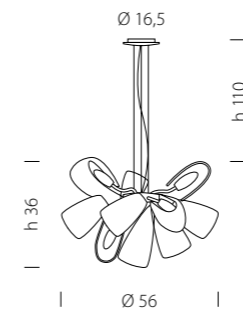

400/9

CE 9 x MAX 40W G9