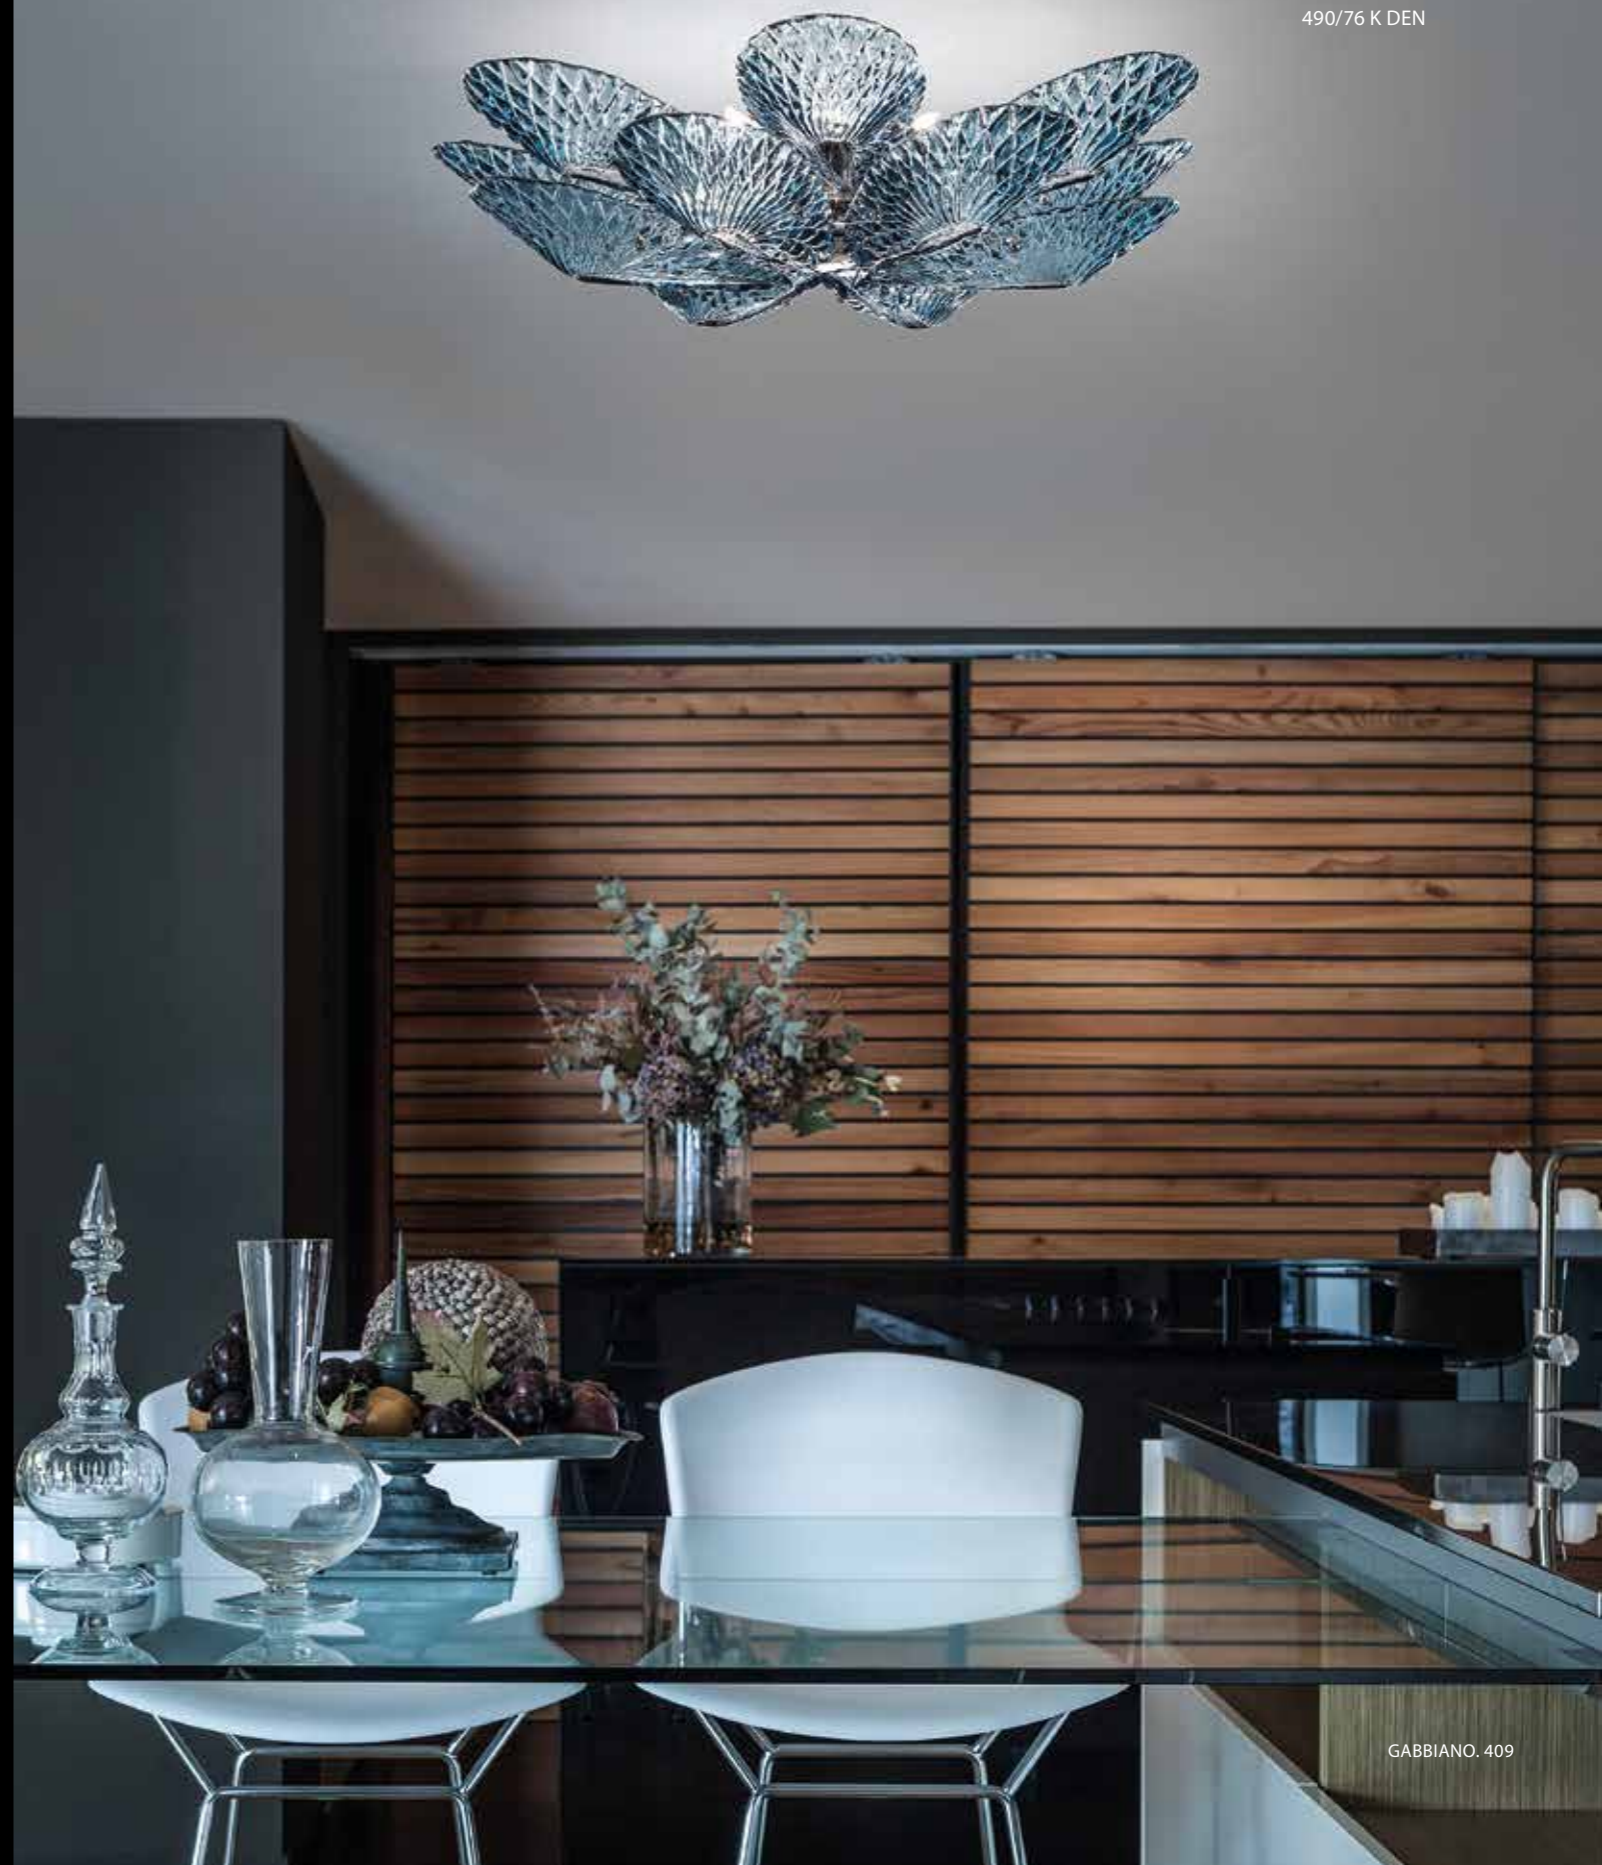

L'emozionante luminosità di forme delicate racchiuse nella leggerezza di un battito d'ali.

490/76 K DEN

The splendid radiance of elegant forms that evoke the fluidity of fluttering wings.