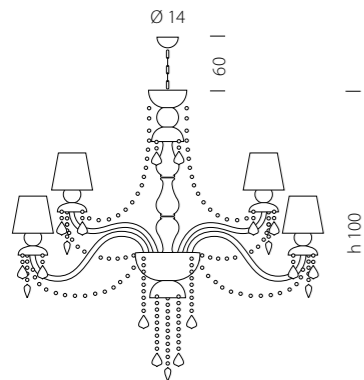

Ø 76

670/3+3

CE 6 x MAX 42W E14

Ø 88

670/4+4

CE 8 x MAX 42W E14

Ø 103

670/6+6

CE 12 x MAX 42W E14

Ø 124

670/8+8

CE 16 x MAX 42W E14

Ø 148

670/12+12

CE 24 x MAX 42W E14

Ø 38

672/A2

CE 2 x MAX 42W E14

Ø 68

672/A3+2

CE 5 x MAX 42W E14