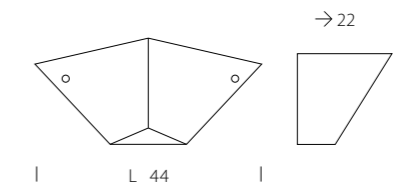

1173/A1

CE 1 x MAX 70W E27