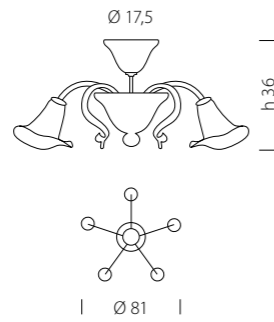

1480/5
CE 5 x MAX 42W E14