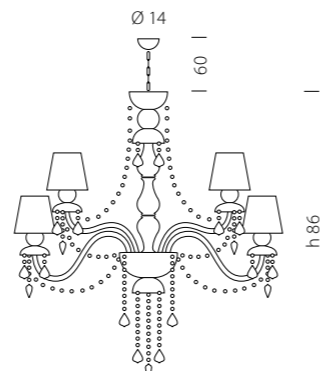

Ø 88

670/4+4

CE 8 x MAX 42W E14

Ø 103

670/6+6

CE 12 x MAX 42W E14