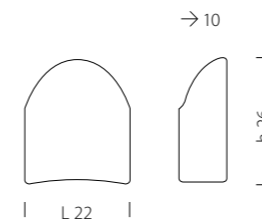

214

CE 1 x MAX 70W E27