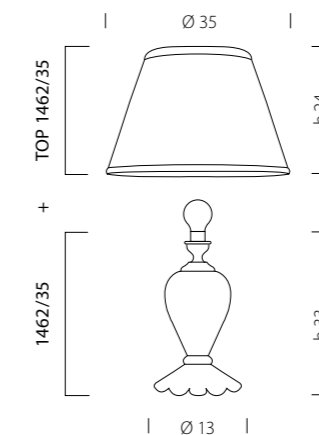

1462/35 + TOP 1462/35
CE 1 x MAX 70W E27