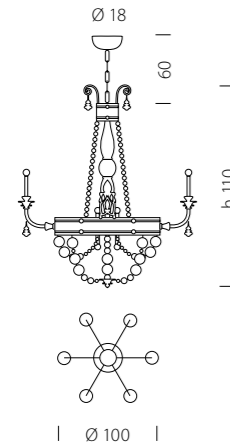

1648/6
CE 12 x MAX 42W E14