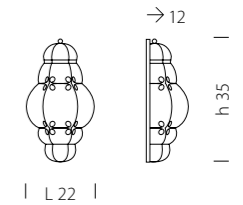

1437

CE 1 x MAX 42W E14