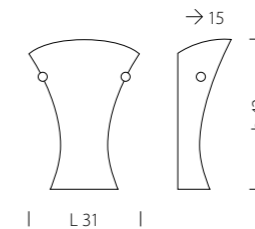

1402
CE 1 x MAX 70W E27 +
1 x MAX 42W E14