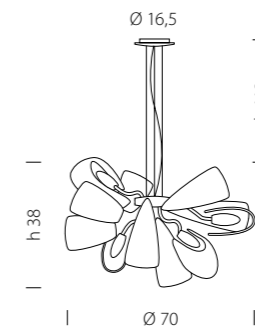

400/12

CE 12 x MAX 40W G9