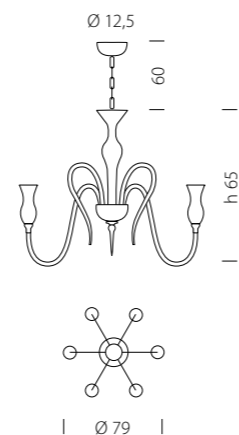

1022/6
CE 6 x MAX 42W E14