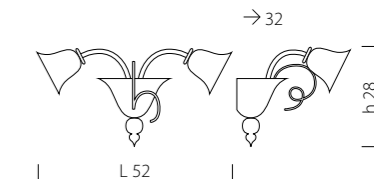

1420/A2
CE 2 x MAX 42W E14