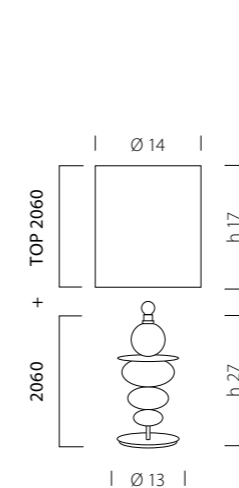

BIA
Bianco / White / Blanc / Weiß /
Blanco / белый

Misure in cm / Measures in cm

2060 + TOP 2060
CE 1 x MAX 42W E14

2061 + TOP 2061
CE 1 x MAX 70W E27

2062 + TOP 2062
CE 1 x MAX 70W E27

Suite

Bellezza, eleganza, prestigio.
Beauty, elegance, quality.