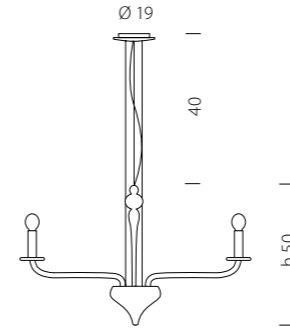

Misure in cm / Measures in cm

Ø 84

2011/6

CE 6 x MAX 42W E14

Ø 100

2011/9

CE 9 x MAX 42W E14

Ø 110