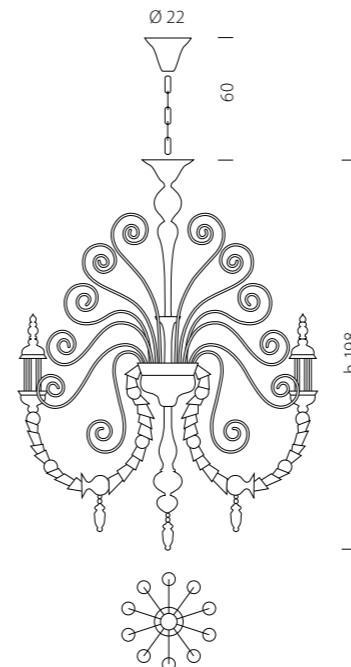

1798/10

CE 10 x MAX 42W E14

1798/A1

CE 1 x MAX 42W E14

1798/A2

CE 2 x MAX 42W E14