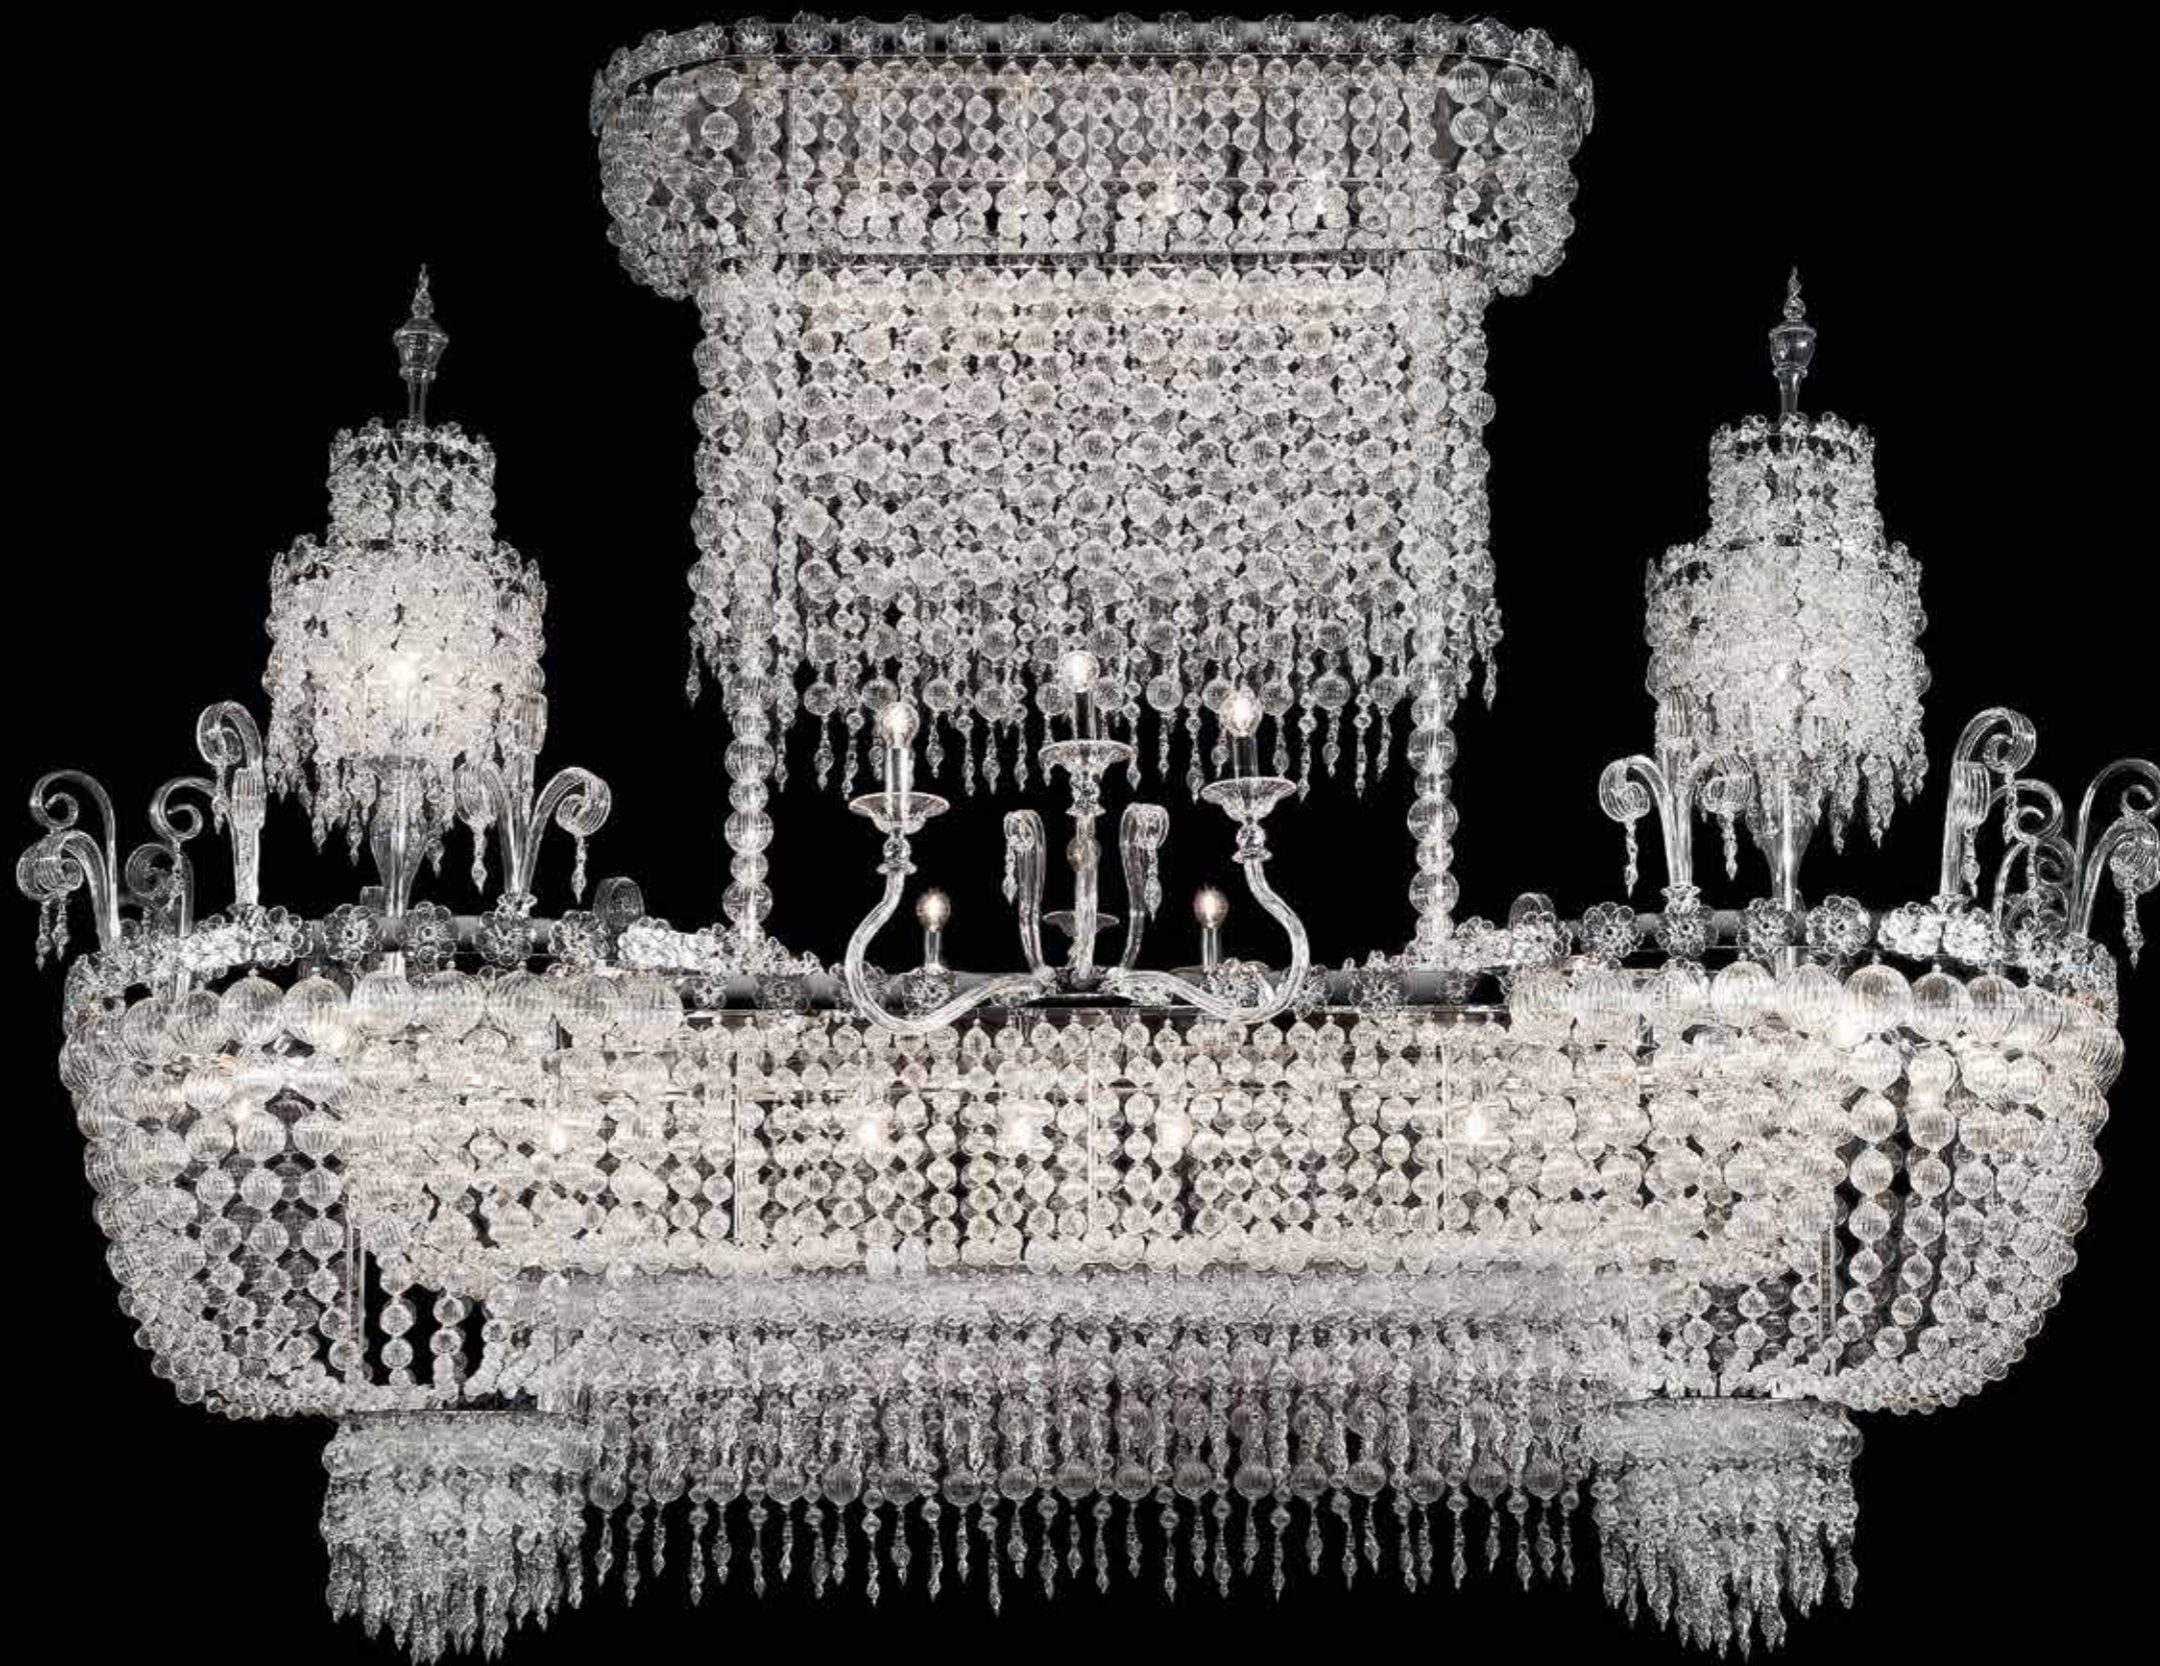

5376 sfere soffiate
5534 perle prismatiche
626 decori floreali
260 chilogrammi di peso
1080 minuti di montaggio
tutto questo in un'opera spettacolare.

5376 blown glass balls
5534 prismatic beads
626 floral decorations
260 kilograms in weight
1080 minutes to assemble
the result: a truly spectacular work of art.