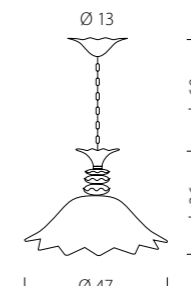

GR.ORO

Graniglia Oro 24 Kt / 24 Kt Gold
Graniglia / Grès Or 24 Kt / Graniglia
24 Kt Gold / Granalla Oro de 24 Kt /
Золото 24 карата

Misure in cm / Measures in cm

1139/35

CE 1 x MAX 70W E27

1139/47

CE 1 x MAX 70W E27