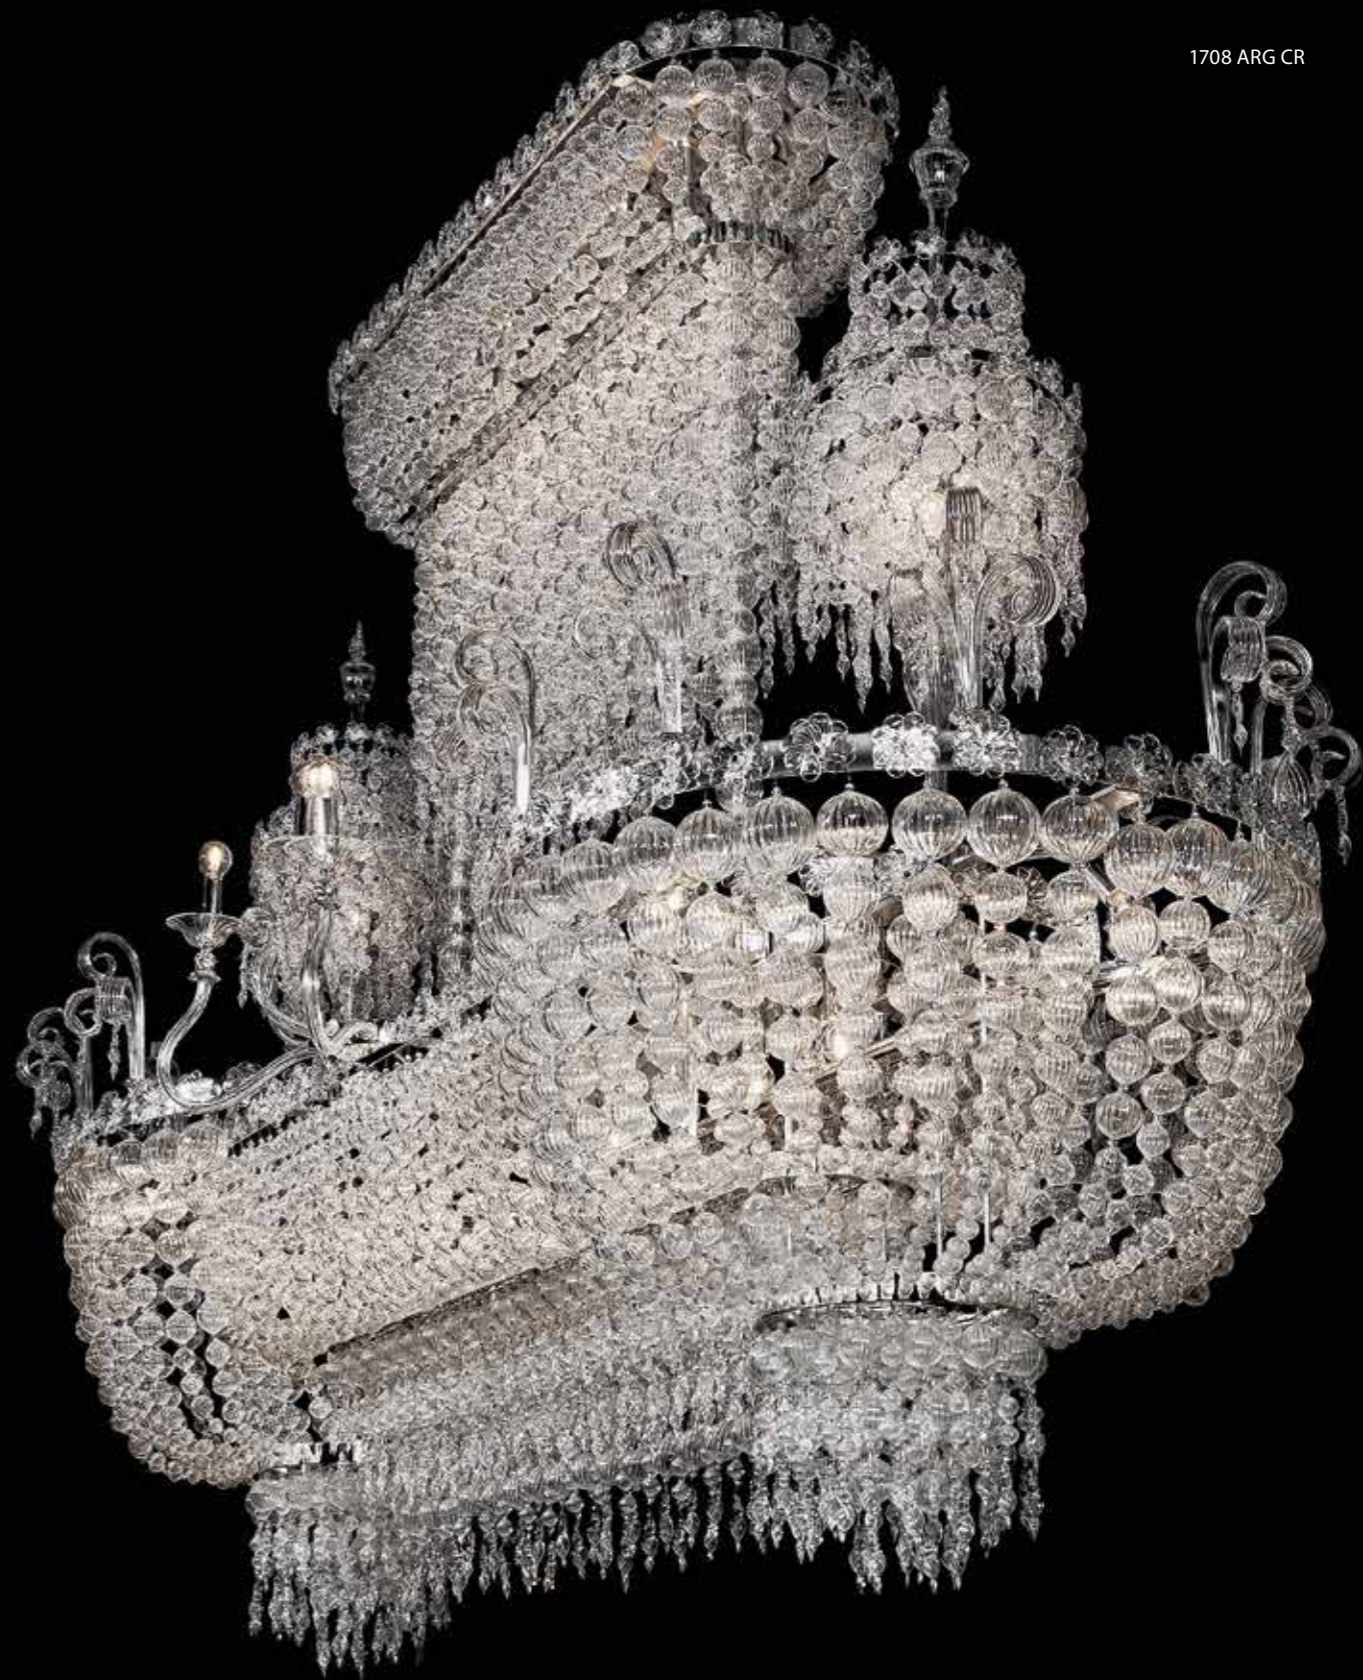

1708 ARG CR

5376 sfere soffiate
5534 perle prismatiche
626 decori floreali
260 chilogrammi di peso
1080 minuti di montaggio
tutto questo in un'opera spettacolare.

5376 blown glass balls
5534 prismatic beads
626 floral decorations
260 kilograms in weight
1080 minutes to assemble
the result: a truly spectacular work of art.