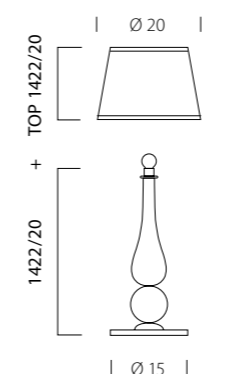

1422/20 + TOP 1422/20
 1 x MAX 42W E14