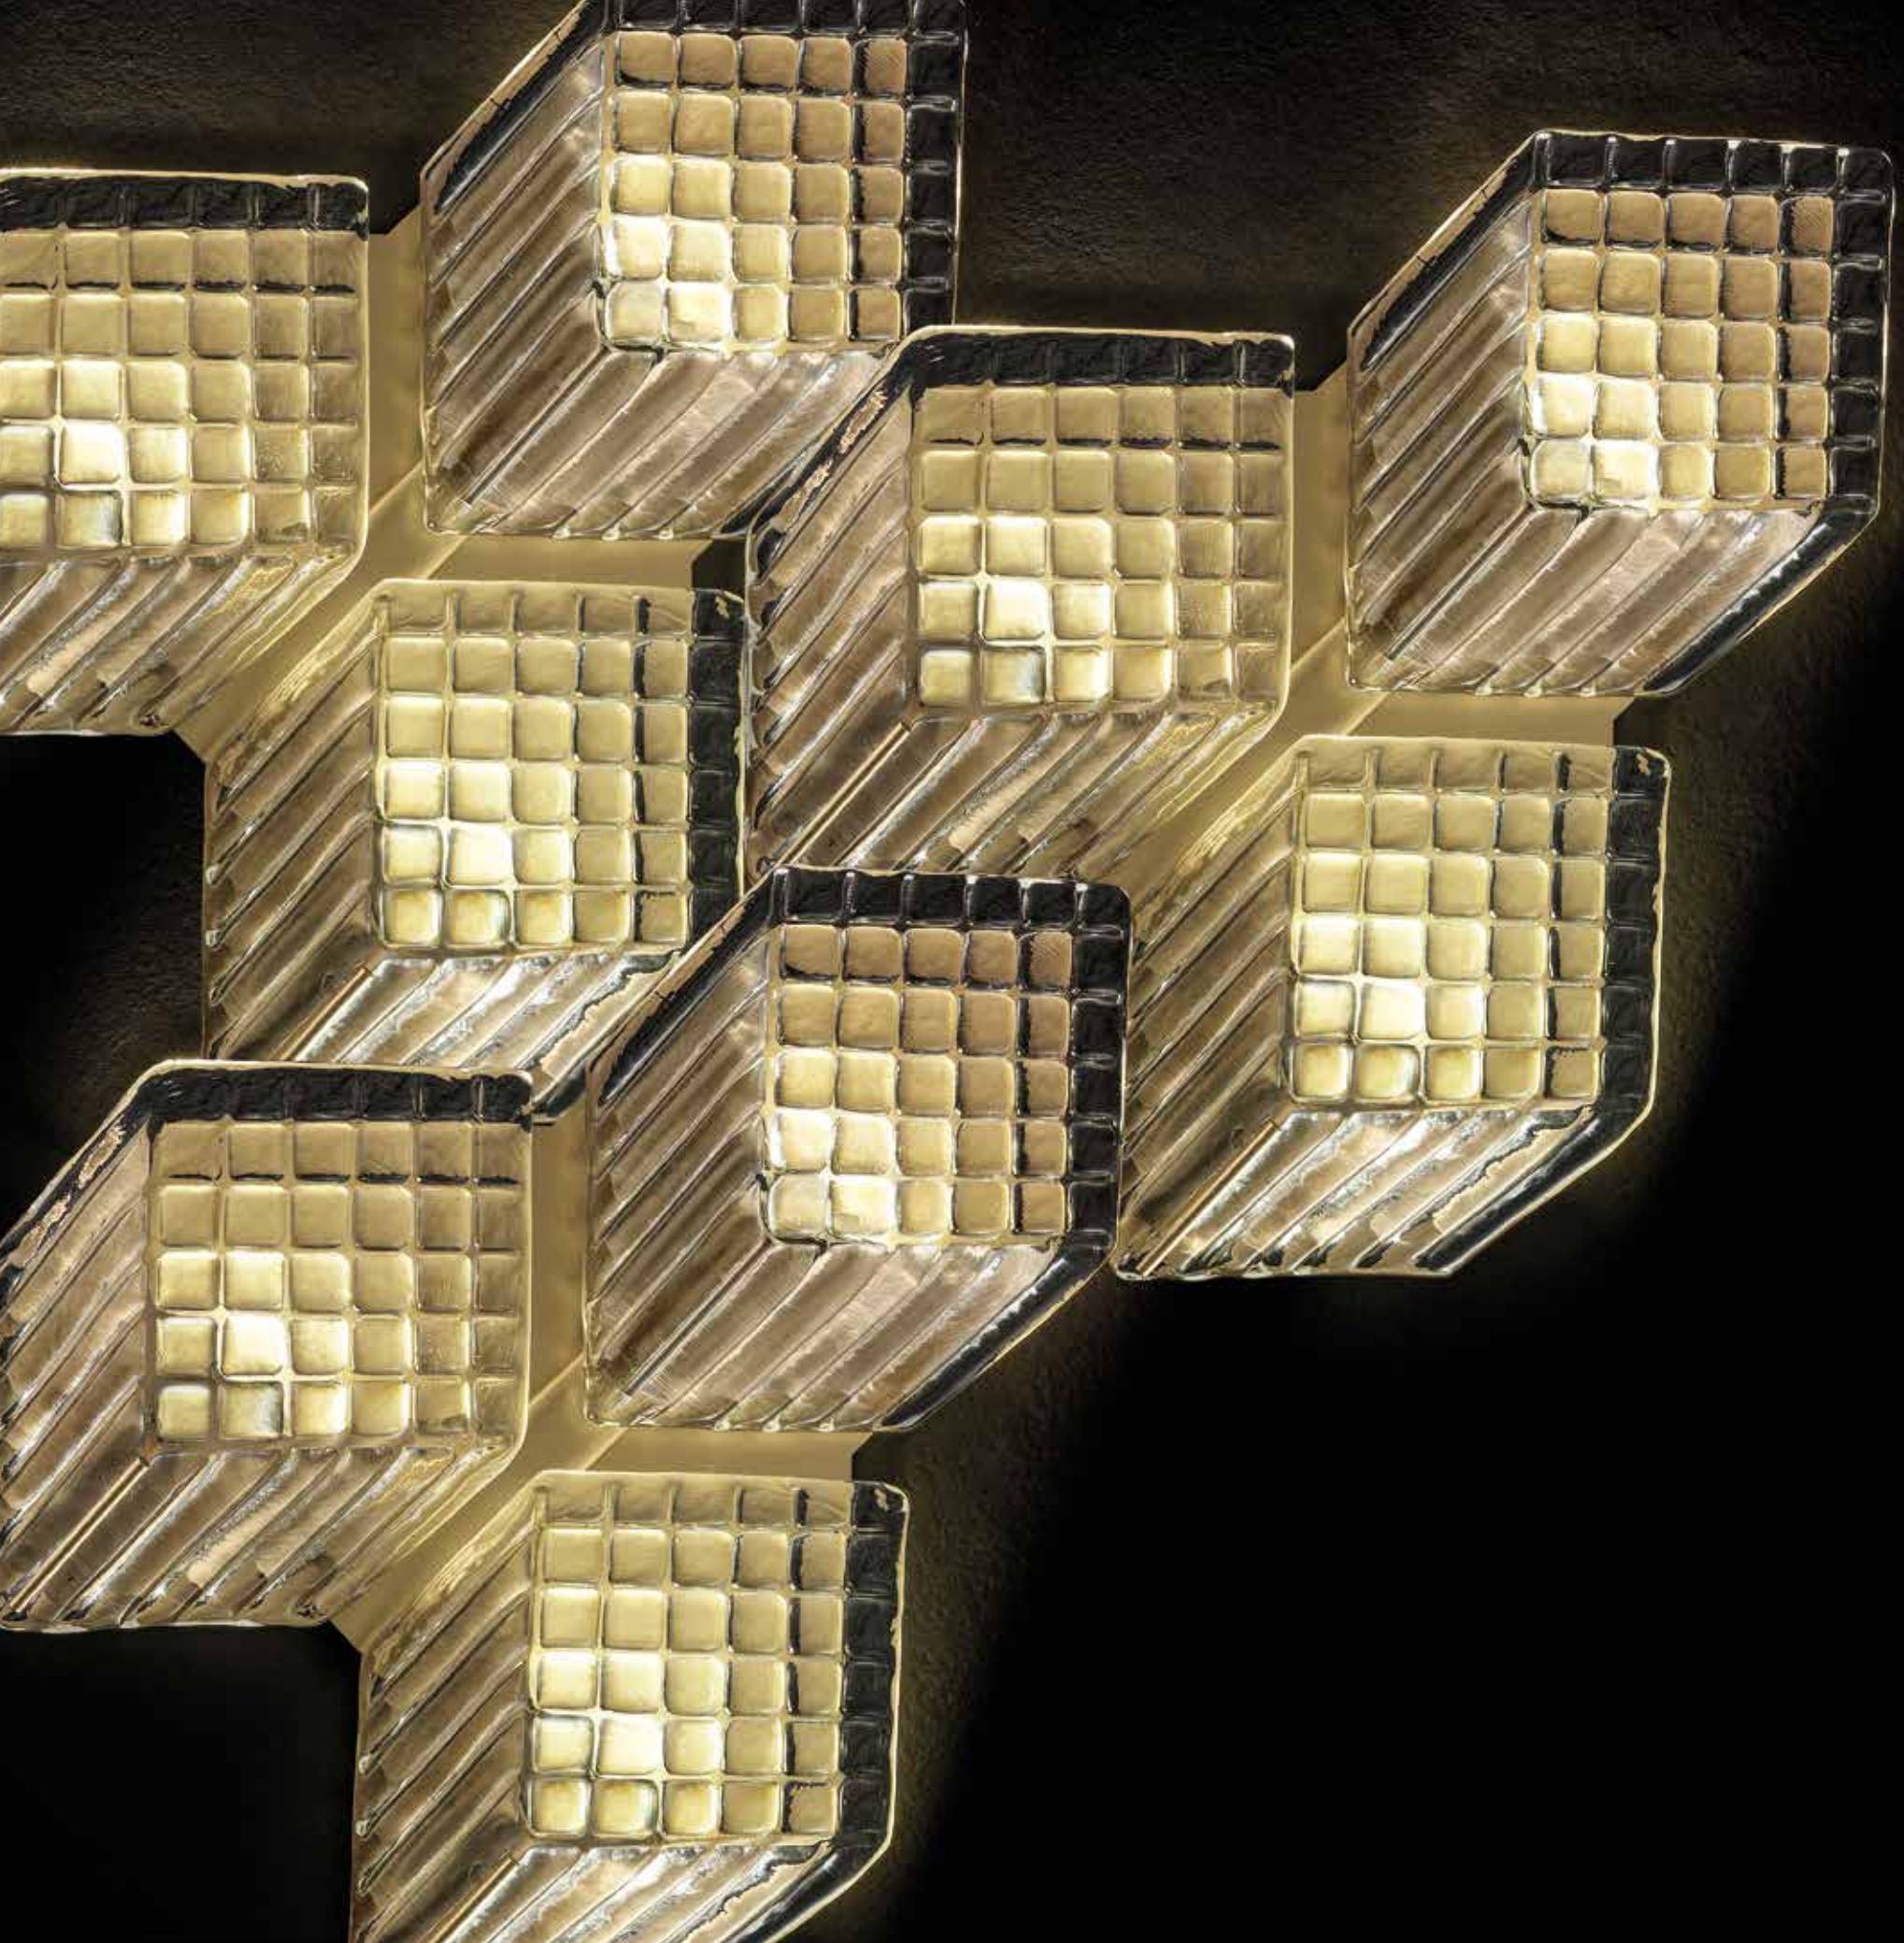

DIFFUSORE - LAMPSHADE

10
trasparente
transparent

MONTATURA - FRAME

35
ottone
brass

40
laccato bianco
lacquered
white

TRE GRAZIE

ORIANO FAVARETTO

SP 7/313 A
 SP 7/313 B
 SP 7/313 C
 1 x 6W LED 3000K 720 lumen
 CE IP20