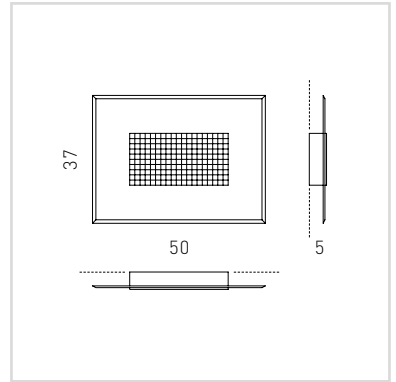

LS 5/316
14W LED 3000K 2000 lumen
CE IP20