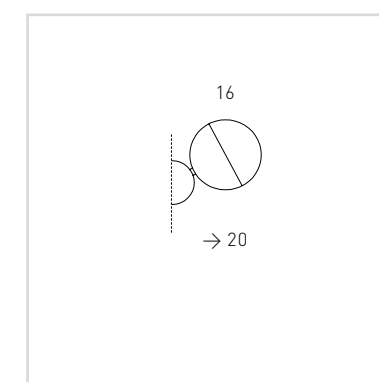

LS 4/315
4 x 33W G9 **ECO** o/or
4 x 3W G9 LED 3000K
CE IP20

LP 6/315
1 x 33W G9 **ECO** o/or
1 x 3W G9 LED 3000K
CE IP20

LT 1/315
1 x 33W G9 **ECO** o/or
1 x 3W G9 LED 3000K
CE IP20

KIT SP/315
2 supporti e cavo per sospensione
Lunghezza massima 5 m.
2 supports and cable length
max 5 mt.