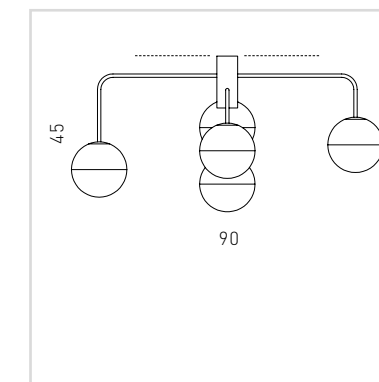

LS 5/315
5 x 33W G9 **ECO** o/or
5 x 3W G9 LED 3000K
CE IP20