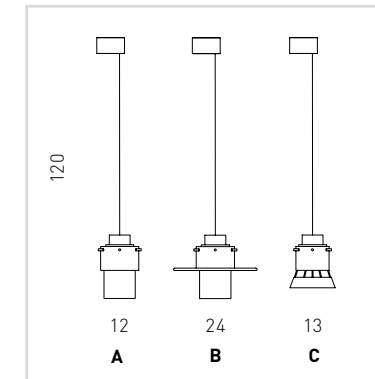

DIFFUSORE - LAMPSHADE

10
trasparente
transparent

MONTATURA - FRAME

35
ottone
brass

40
laccato bianco
lacquered
white

TRE GRAZIE

ORIANO FAVARETTO

SP 7/313 A
 SP 7/313 B
 SP 7/313 C
 1 x 6W LED 3000K 720 lumen
 CE IP20