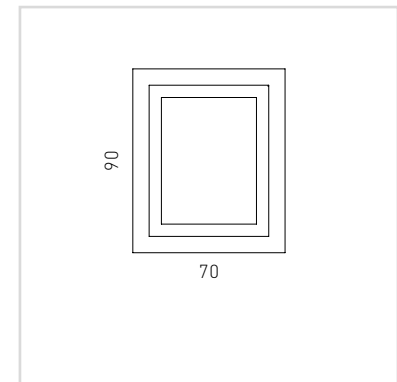

T A B L E A U

CLAUDIO SACCON / VITTORIO BOT

X

GLI SPECCHI: IL COMPLEMENTO

NARCISO ED 1060/180

CLAUDIO SACCON & VITTORIO BOT

NARCISO - ED 1060/90/2
2 STRIP LED 22W ≅

NARCISO - ED 1060/90/3
3 STRIP LED 36W ≅