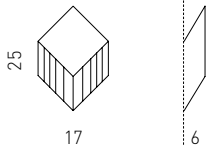

LP 6/312 A
1 x 8,5W LED 3000K 600 lumen
CE IP20