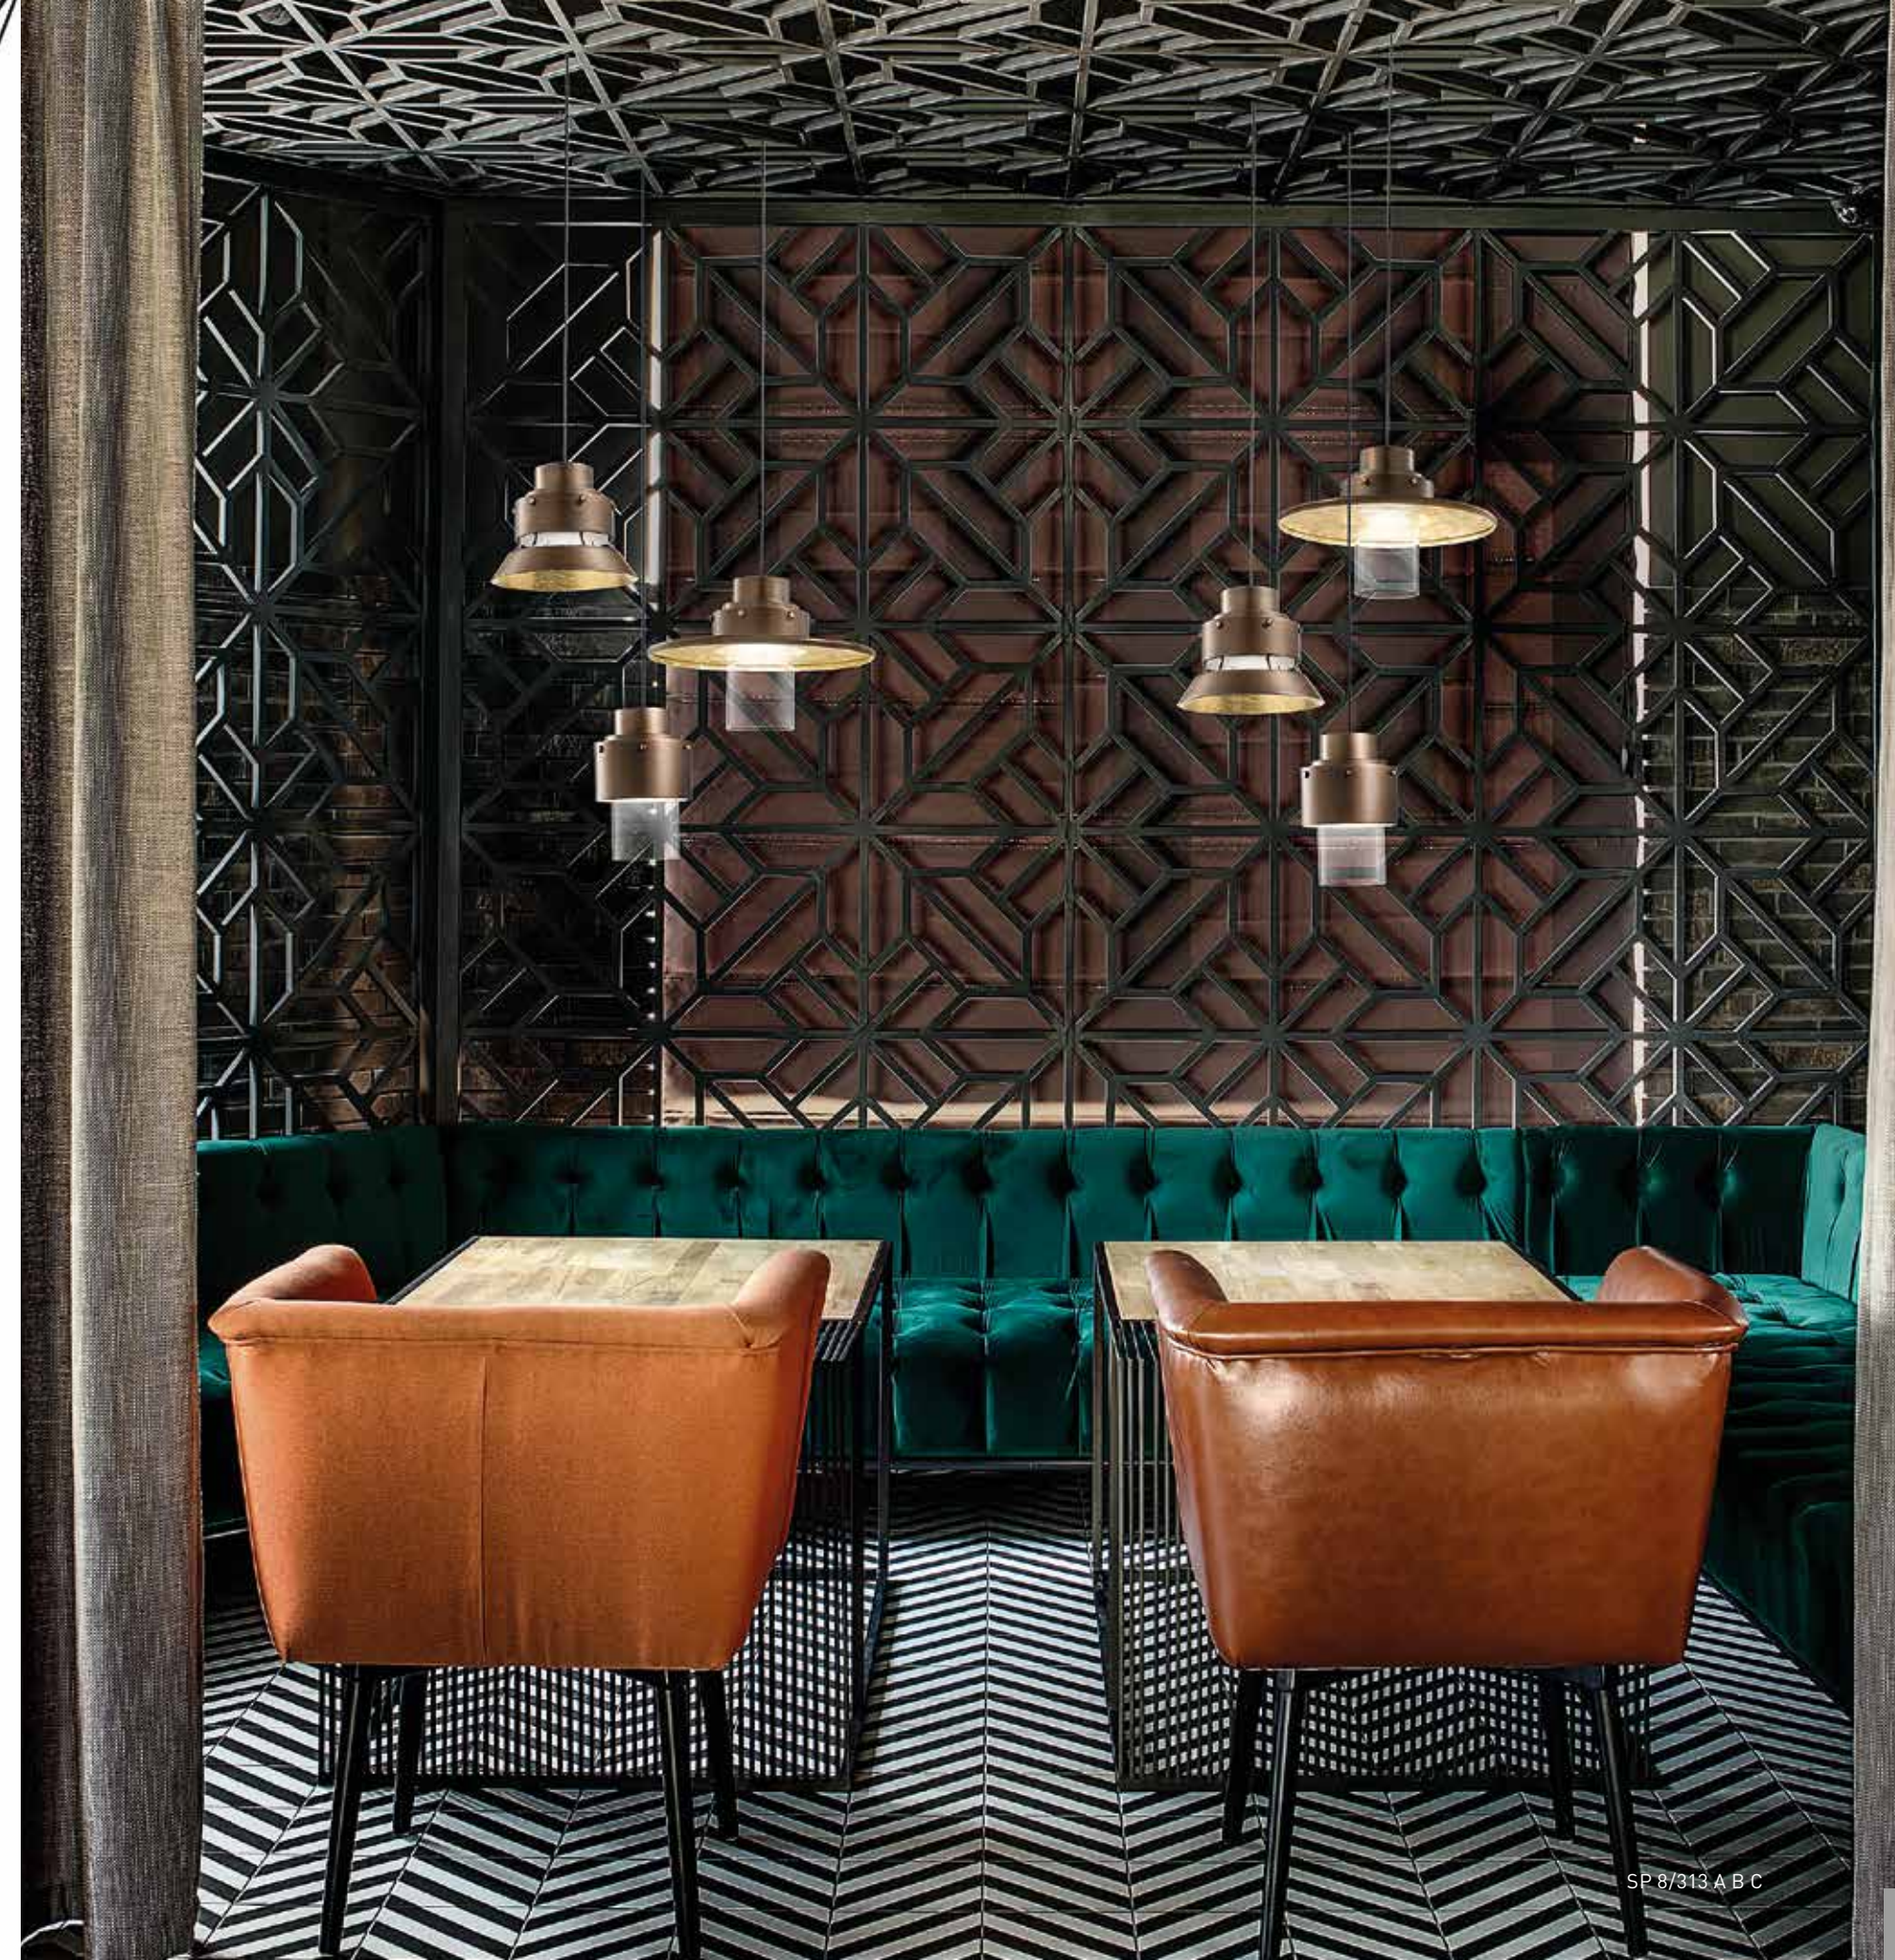

DIFFUSORE - LAMPSHADE

10
 trasparente
 transparent

MONTATURA - FRAME

61/13
 bronzo/foglia oro
 bronze/gold leaf

SP 7/313 B

SP 8/313 A B C

JOLLY

STUDIO TEAM