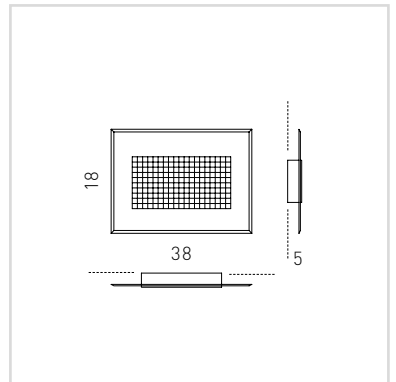

LP 6/316
14W LED 3000K 2000 lumen
CE IP20

DIFFUSORE - LAMPSHADE

10 trasparente transparent molatura 45° 45° ground glass	11 fumè fumè molatura 45° 45° ground glass

MONTATURA - FRAME

33 nickel spazzolato brushed nickel

B I S E L L O

S T U D I O T E A M