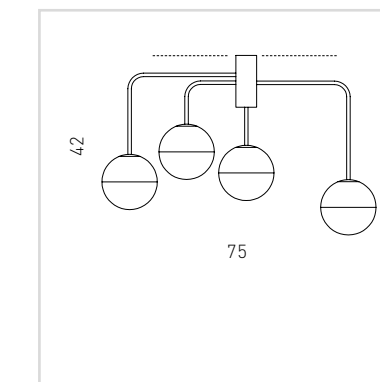

LS 4/315
4 x 33W G9 **ECO** o/or
4 x 3W G9 LED 3000K
CE IP20

LP 6/315
1 x 33W G9 **ECO** o/or
1 x 3W G9 LED 3000K
CE IP20

LT 1/315
1 x 33W G9 **ECO** o/or
1 x 3W G9 LED 3000K
CE IP20

KIT SP/315
2 supporti e cavo per sospensione
Lunghezza massima 5 m.
2 supports and cable length
max 5 mt.