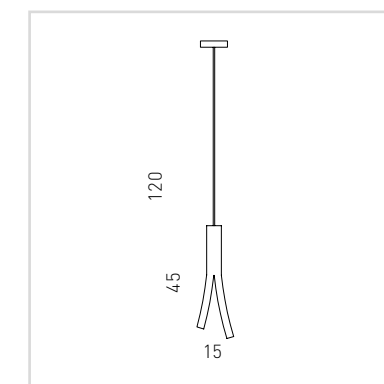

SP 7/311
1 x GU10 x 7,2W LED
CE IP20