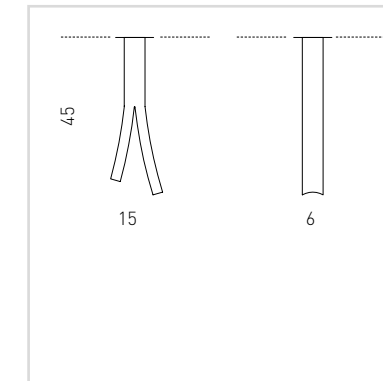

LS 4/311
1 x GU10 x 7,2W LED
CE IP20