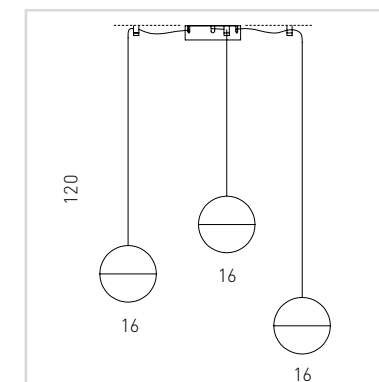

SP 8/315
3 x 33W G9 **ECO** o/or
3 x 3W G9 LED 3000K
CE IP20