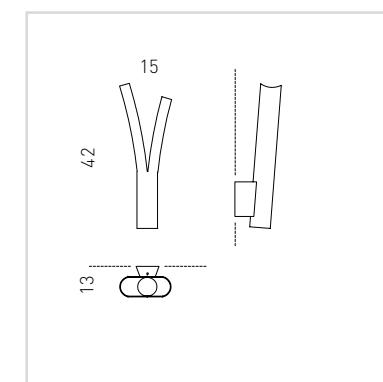

LP 6/311 A
2 x 4W LED
CE IP20