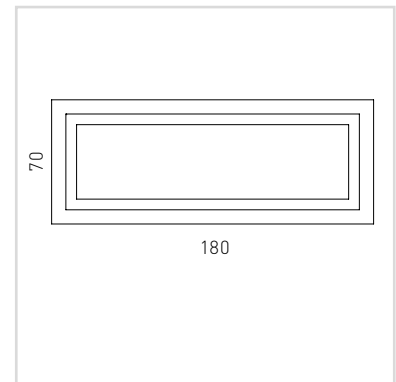

NARCISO - ED 1060/180/2
2 STRIP LED 40W ≅

NARCISO - ED 1060/180/3
3 STRIP LED 62W ≅