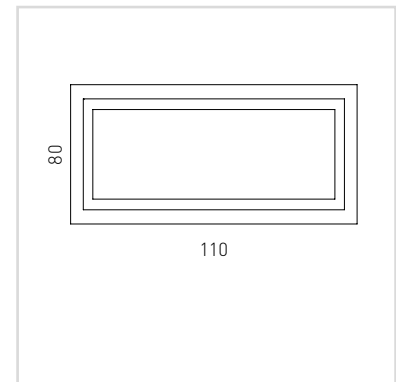

T A B L E A U

CLAUDIO SACCON / VITTORIO BOT

X

GLI SPECCHI: IL COMPLEMENTO

NARCISO ED 1060/180

CLAUDIO SACCON & VITTORIO BOT

NARCISO - ED 1060/90/2
2 STRIP LED 22W ≅

NARCISO - ED 1060/90/3
3 STRIP LED 36W ≅