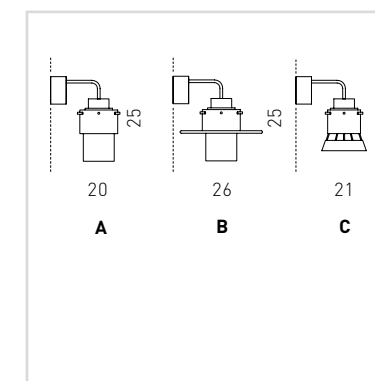

LP 6/313 A
LP 6/313 B
LP 6/313 C
1 x 6W LED 3000K 720 lumen
CE IP20