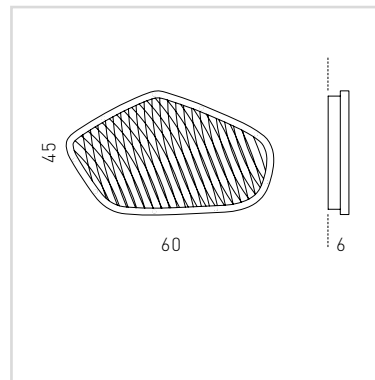

LS 5/318
40W STRIP LED
CE IP20