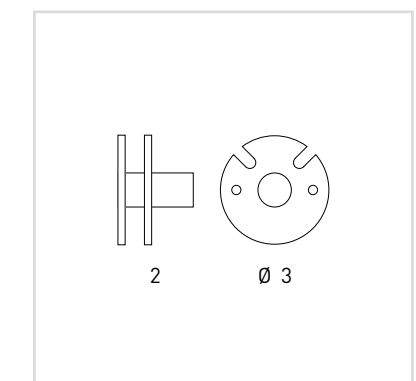

KIT SP/313
2 supporti e cavo per sospensione
Lunghezza massima 5 m.
2 supports and cable length
max 5 mt.

DIFFUSORE - LAMPSHADE

10
trasparente
transparent

MONTATURA - FRAME

61/13
bronzo/foglia oro
bronze/gold leaf