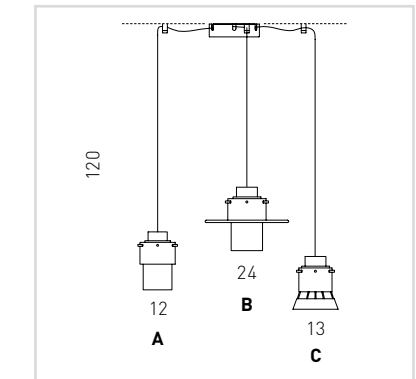

DIFFUSORE - LAMPSHADE

10
trasparente
transparent

MONTATURA - FRAME

35
ottone
brass

40
laccato bianco
lacquered
white

TRE GRAZIE

ORIANO FAVARETTO

SP 7/313 A
 SP 7/313 B
 SP 7/313 C
 1 x 6W LED 3000K 720 lumen
 CE IP20