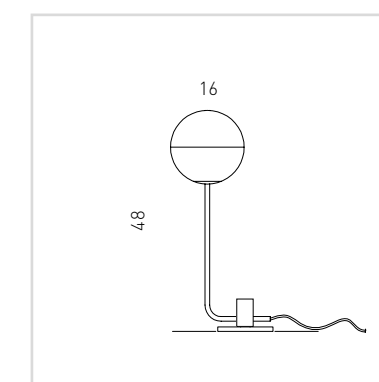

LS 4/315
4 x 33W G9 **ECO** o/or
4 x 3W G9 LED 3000K
CE IP20

LP 6/315
1 x 33W G9 **ECO** o/or
1 x 3W G9 LED 3000K
CE IP20

LT 1/315
1 x 33W G9 **ECO** o/or
1 x 3W G9 LED 3000K
CE IP20

KIT SP/315
2 supporti e cavo per sospensione
Lunghezza massima 5 m.
2 supports and cable length
max 5 mt.