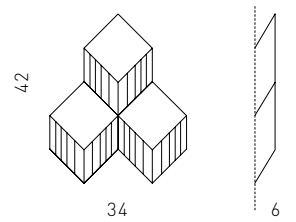

LP 6/312 B
3 x 8,5W LED 3000K 600 lumen
CE IP20

DIFFUSORE - LAMPSHADE

10
trasparente
transparent

MONTATURA - FRAME

35
ottone
brass

40
laccato bianco
lacquered
white