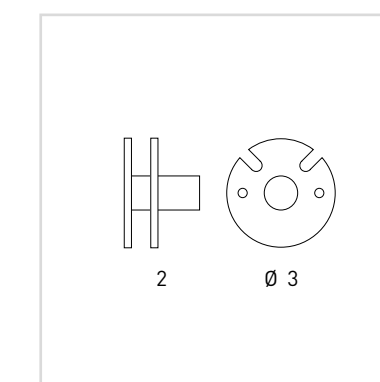

LS 4/315
4 x 33W G9 **ECO** o/or
4 x 3W G9 LED 3000K
CE IP20

LP 6/315
1 x 33W G9 **ECO** o/or
1 x 3W G9 LED 3000K
CE IP20

LT 1/315
1 x 33W G9 **ECO** o/or
1 x 3W G9 LED 3000K
CE IP20

KIT SP/315
2 supporti e cavo per sospensione
Lunghezza massima 5 m.
2 supports and cable length
max 5 mt.